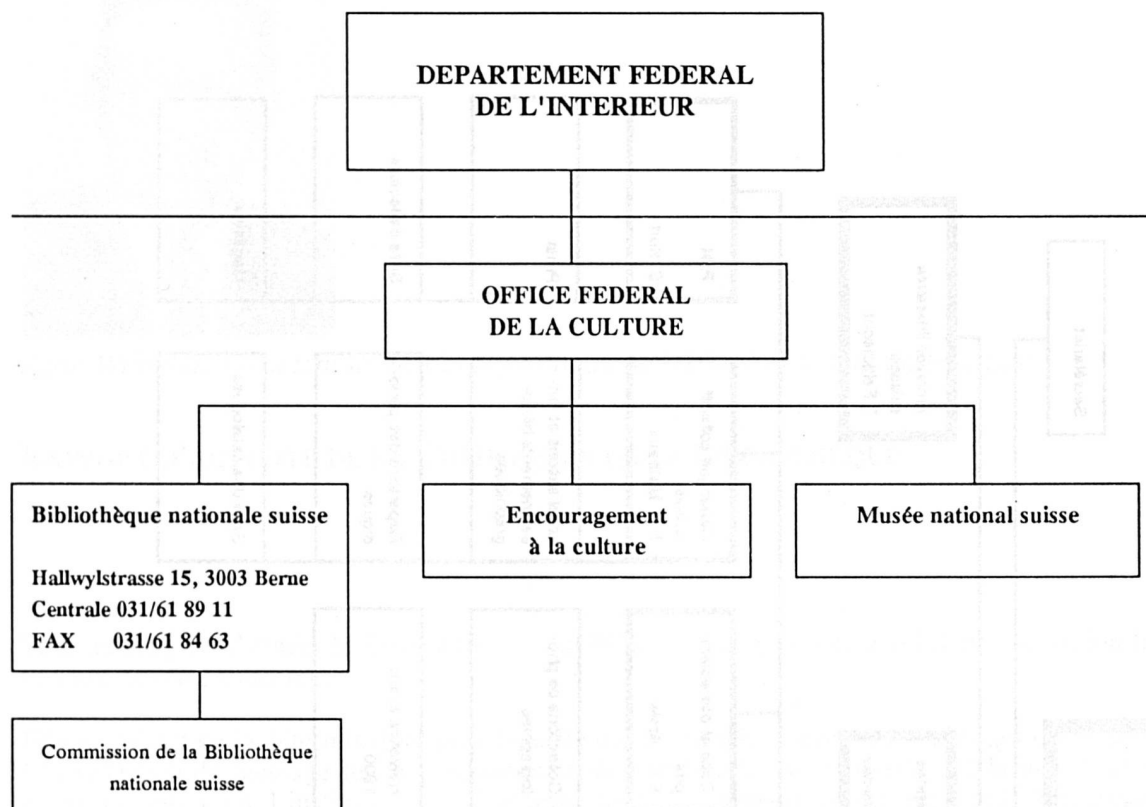

Download PDF: 03.04.2026

ETH-Bibliothek Zürich, E-Periodica, <https://www.e-periodica.ch>

**La Bibliothèque nationale suisse :
organigramme, services, adresses et heures d'ouverture**

| HEURES D'OUVERTURE | lundi - vendredi (sauf mercredi) | mercredi | samedi |
|---|---|-----------------|---------------|
| SALLE DE LECTURE | 08:00-18:00 | 08:00-20:00 | 09:00-16:00 |
| SERVICE DU PRET 031/61 89 79 | 09:00-18:00 | 09:00-20:00 | 09:00-14:00 |
| SALLE DE CATALOGUE 031/61 89 35 | 09:00-18:00 | 09:00-20:00 | 09:00-14:00 |
| CATALOGUE COLLECTIF 031/61 89 42 | 08:30-09:30 | | |
| CABINET DES ESTAMPES 061/61 89 06/92 59 | 14:00-18:00 | | |
| ARCHIVES LITTERAIRES SUISSES | | | |
| SALLE DE LECTURE 031/61 92 58 | 09:00-18:00 | | |