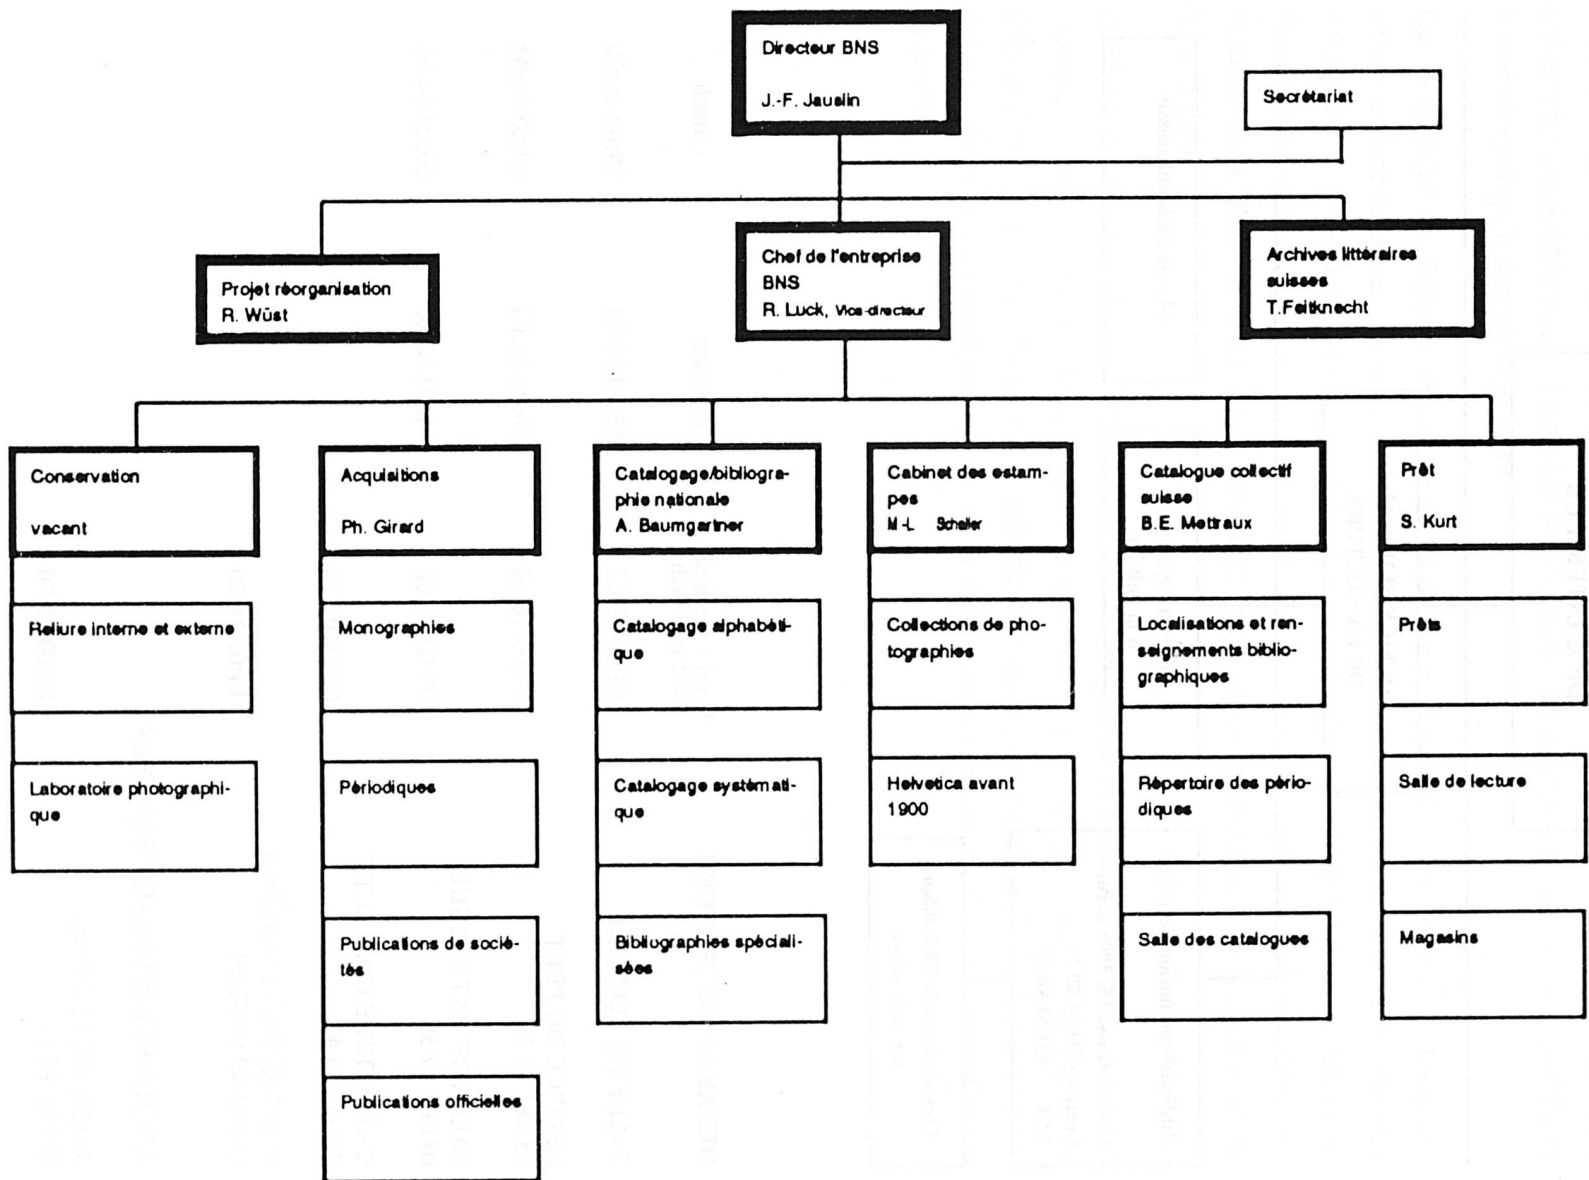

Download PDF: 03.04.2026

ETH-Bibliothek Zürich, E-Periodica, <https://www.e-periodica.ch>

**La Bibliothèque nationale suisse :
organigramme, services, adresses et heures d'ouverture**

| HEURES D'OUVERTURE | lundi - vendredi (sauf mercredi) | mercredi | samedi |
|---|---|-----------------|---------------|
| SALLE DE LECTURE | 08:00-18:00 | 08:00-20:00 | 09:00-16:00 |
| SERVICE DU PRET 031/61 89 79 | 09:00-18:00 | 09:00-20:00 | 09:00-14:00 |
| SALLE DE CATALOGUE 031/61 89 35 | 09:00-18:00 | 09:00-20:00 | 09:00-14:00 |
| CATALOGUE COLLECTIF 031/61 89 42 | 08:30-09:30 | | |
| CABINET DES ESTAMPES 061/61 89 06/92 59 | 14:00-18:00 | | |
| ARCHIVES LITTERAIRES SUISSES | | | |
| SALLE DE LECTURE 031/61 92 58 | 09:00-18:00 | | |