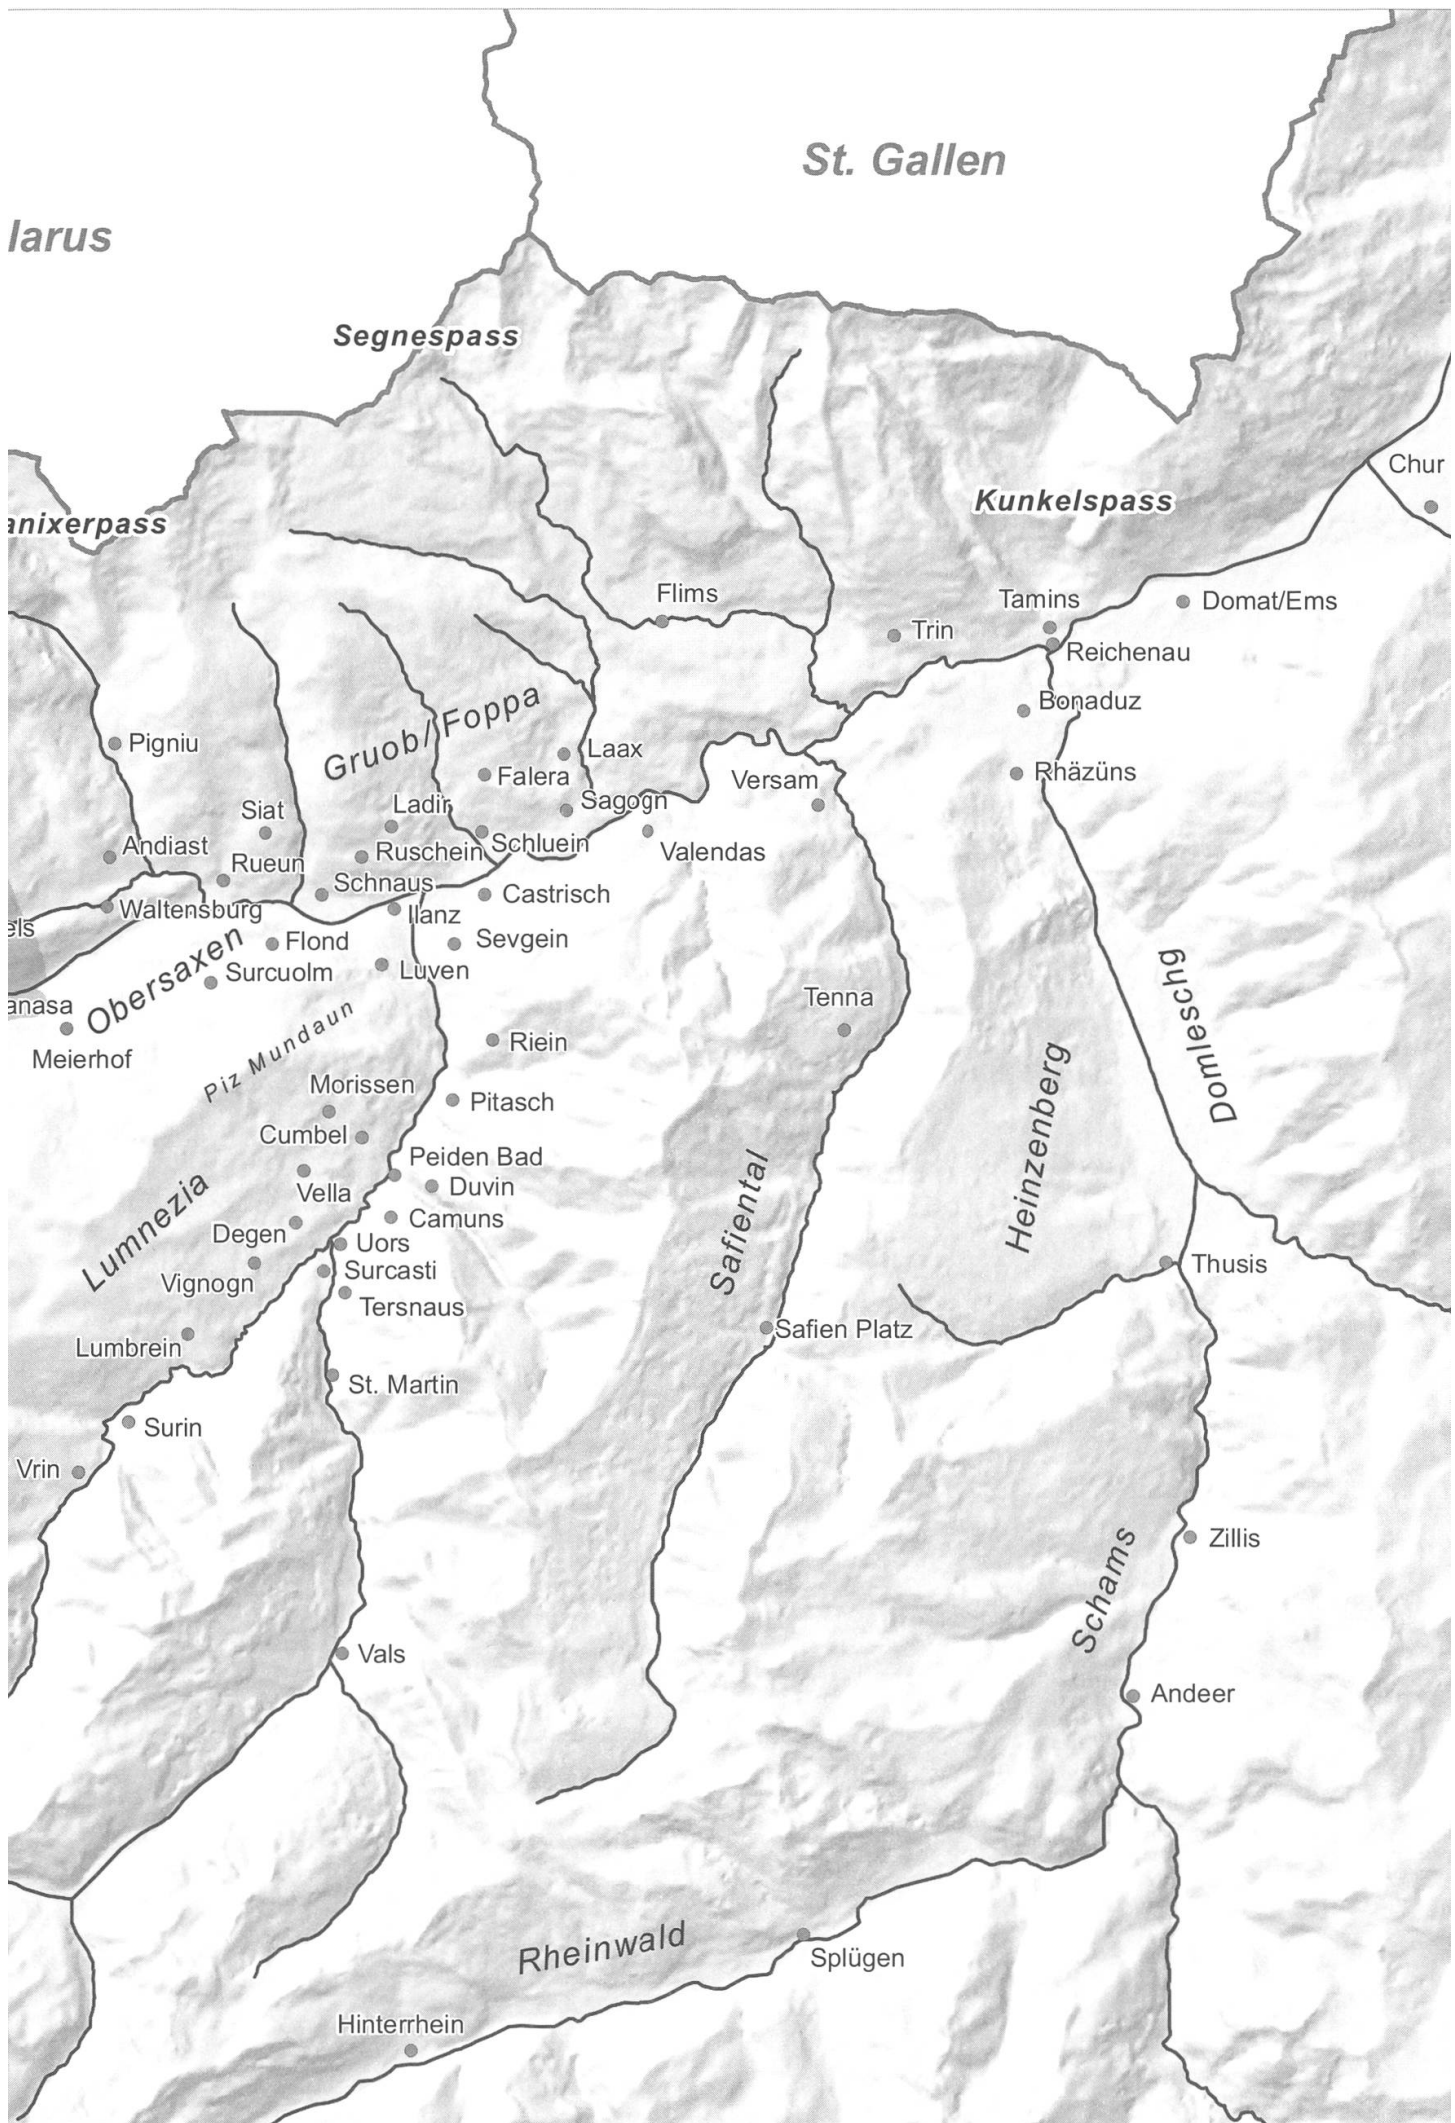

St. Gallen

larus

Segnespass

Kunkelspass

anixerpass

Chur

Flims

Tamins

Domat/Ems

Trin

Reichenau

Bonaduz

Rhäzüns

Versam

Laax

Sagogn

Valendas

Gruob/Foppa

Falera

Ladir

Ruschein

Schluain

Schnaus

Castrisch

Ilanz

Sevgein

Luvan

Tenna

Riein

Pitasch

Piz Mundaun

Morissen

Cumbel

Peiden Bad

Duvin

Vella

Camuns

Degen

Uors

Vignogn

Surcasti

Tersnaus

Safiental

Safien Platz

Heinzenberg

Domleschg

Thusis

Lumnezia

Lumbrein

Surin

Vrin

St. Martin

Vals

Zillis

Andeer

Rheinwald

Splügen

Hinterrhein