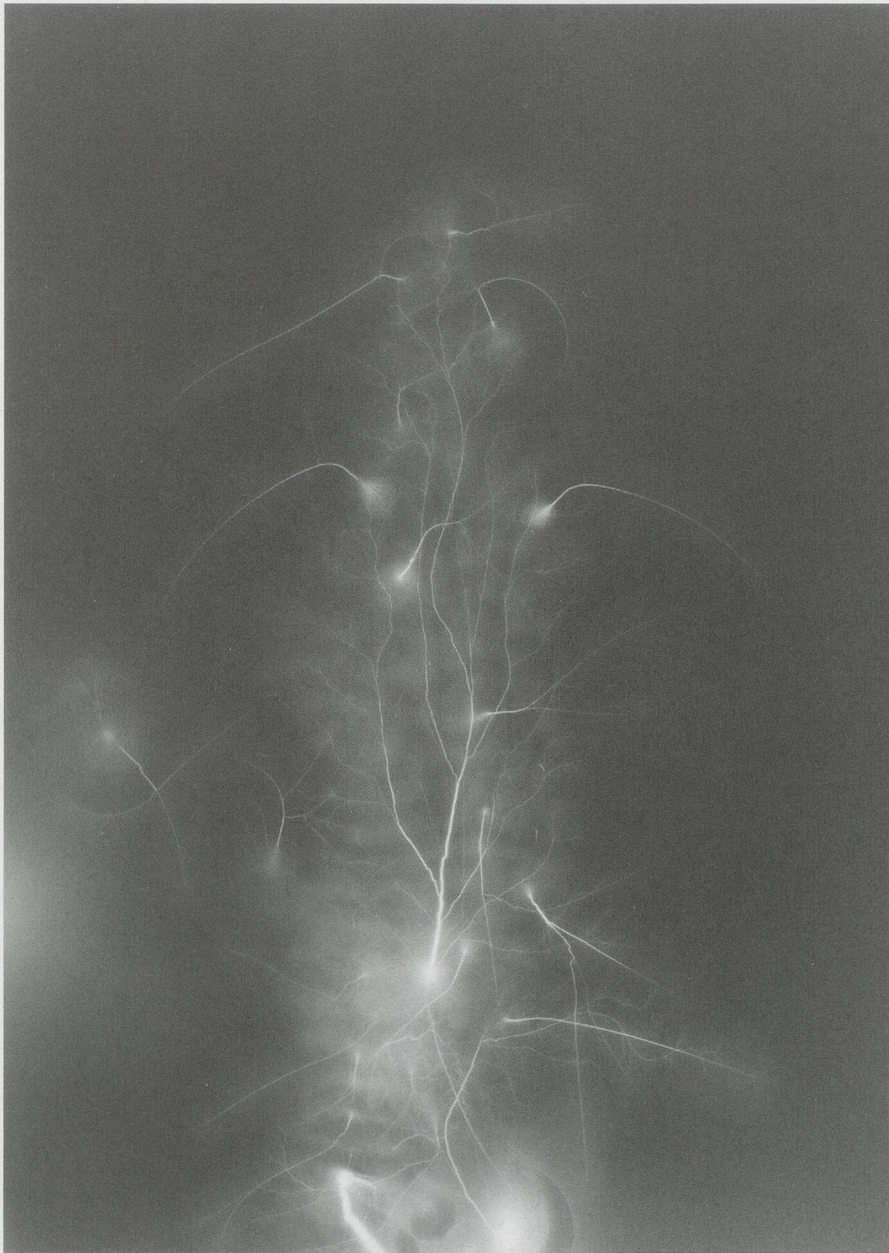

Hiroshi Sugimoto. Retrospective

October 25, 2008 – January 25, 2009

Hiroshi Sugimoto, Lightning Fields 012, 2006, Gelatin silver print, 149.2 x 119.4 cm, Private Collection © the artist

Kunstmuseum Luzern Museum of Art Lucerne
www.kunstmuseumluzern.ch