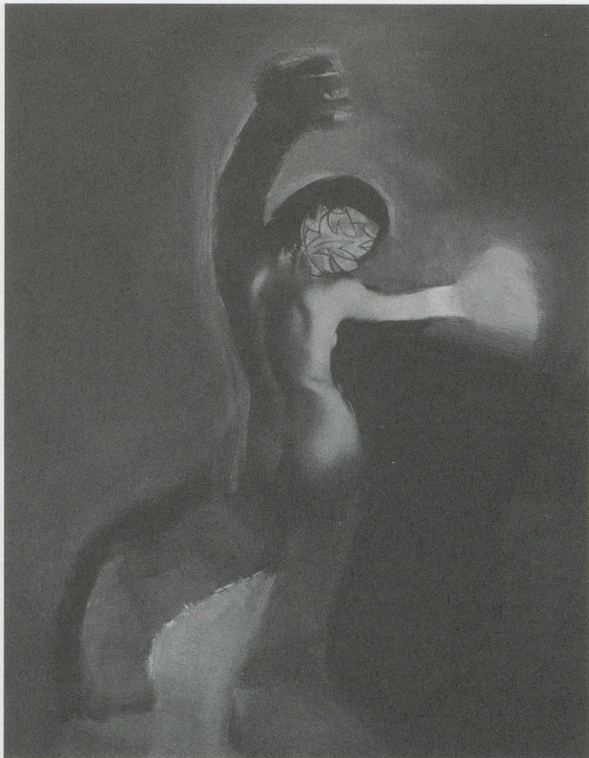

PRINCE/PICASSO

UNBEKANNTE KUNSTWERKE

27 Februar – 27 Mai 2012

museo**PICASSO**málaga

Palacio de Buenavista. C/ San Agustín, 8. 29015 Málaga
Allgemeine Informationen: (34) 902 44 33 77 / Zentrale: (34) 952 12 76 00
info@mpicassom.org / www.museopicassomalaga.org

**RAGNAR
KJARTANSSON**

Opening &
Inauguration
of the
new museum's
space

Friday,
31.08

01.09.–28.10.2012

10.11.–06.01.2013

**MIGROSMUSEUM
für Gegenwartskunst**

**STEPHEN
G. RHODES**

Opening
Friday,
09.11

An institution of the Migros Culture Percentage

migrosmuseum.ch
migros-kulturprozent.ch

Migros Museum für
Gegenwartskunst
Limmatstrasse 270
8005–Zürich