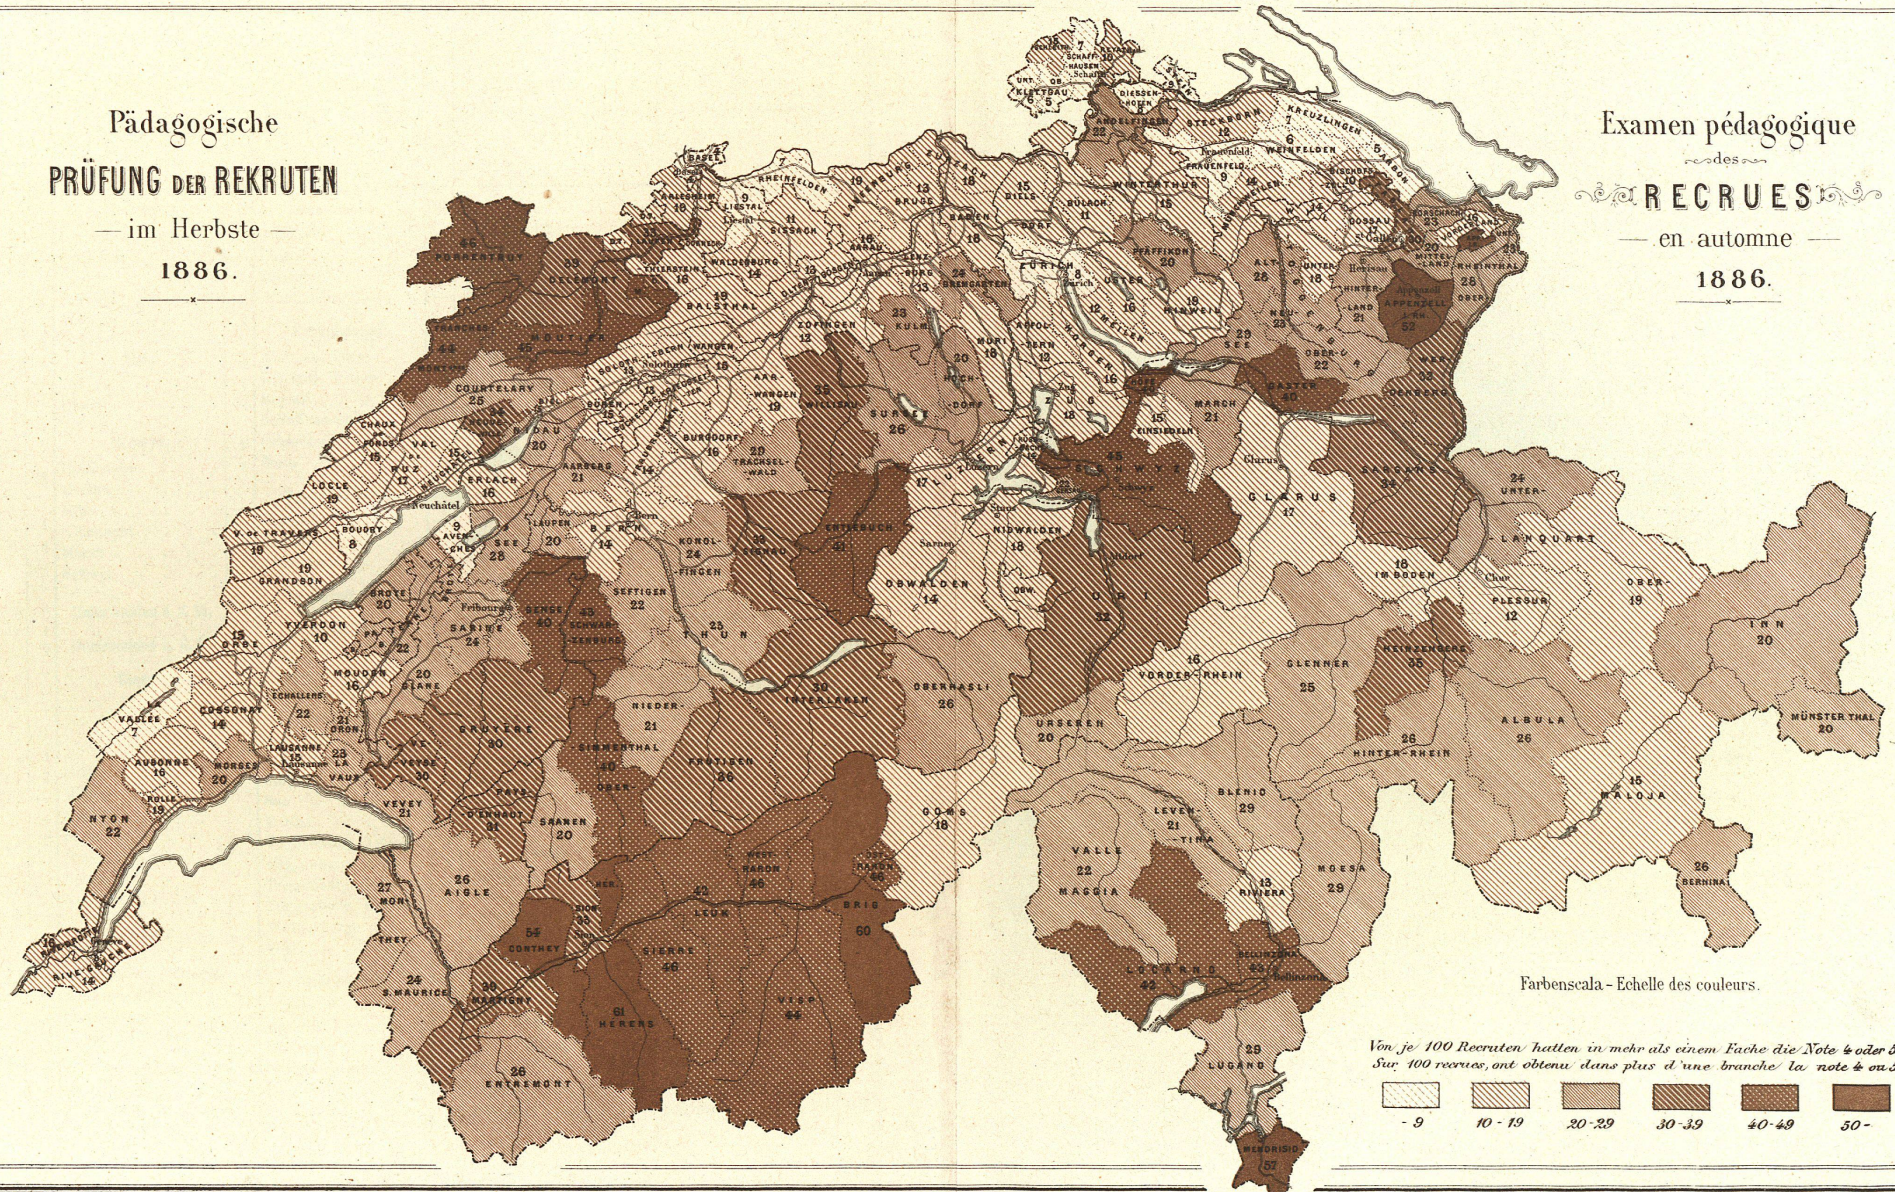

Pädagogische
PRÜFUNG DER REKRUTEN
— im Herbst —
1886.

Examen pédagogique
des
RECRUES
— en automne —
1886.

Farbenscala - Echelle des couleurs.

Von je 100 Recruten hatten in mehr als einem Fache die Note 4 oder 5.
Sur 100 recrues, ont obtenu dans plus d'une branche la note 4 ou 5.

0-9	10-19	20-29	30-39	40-49	50-

Eidg. Statist. Bureau.