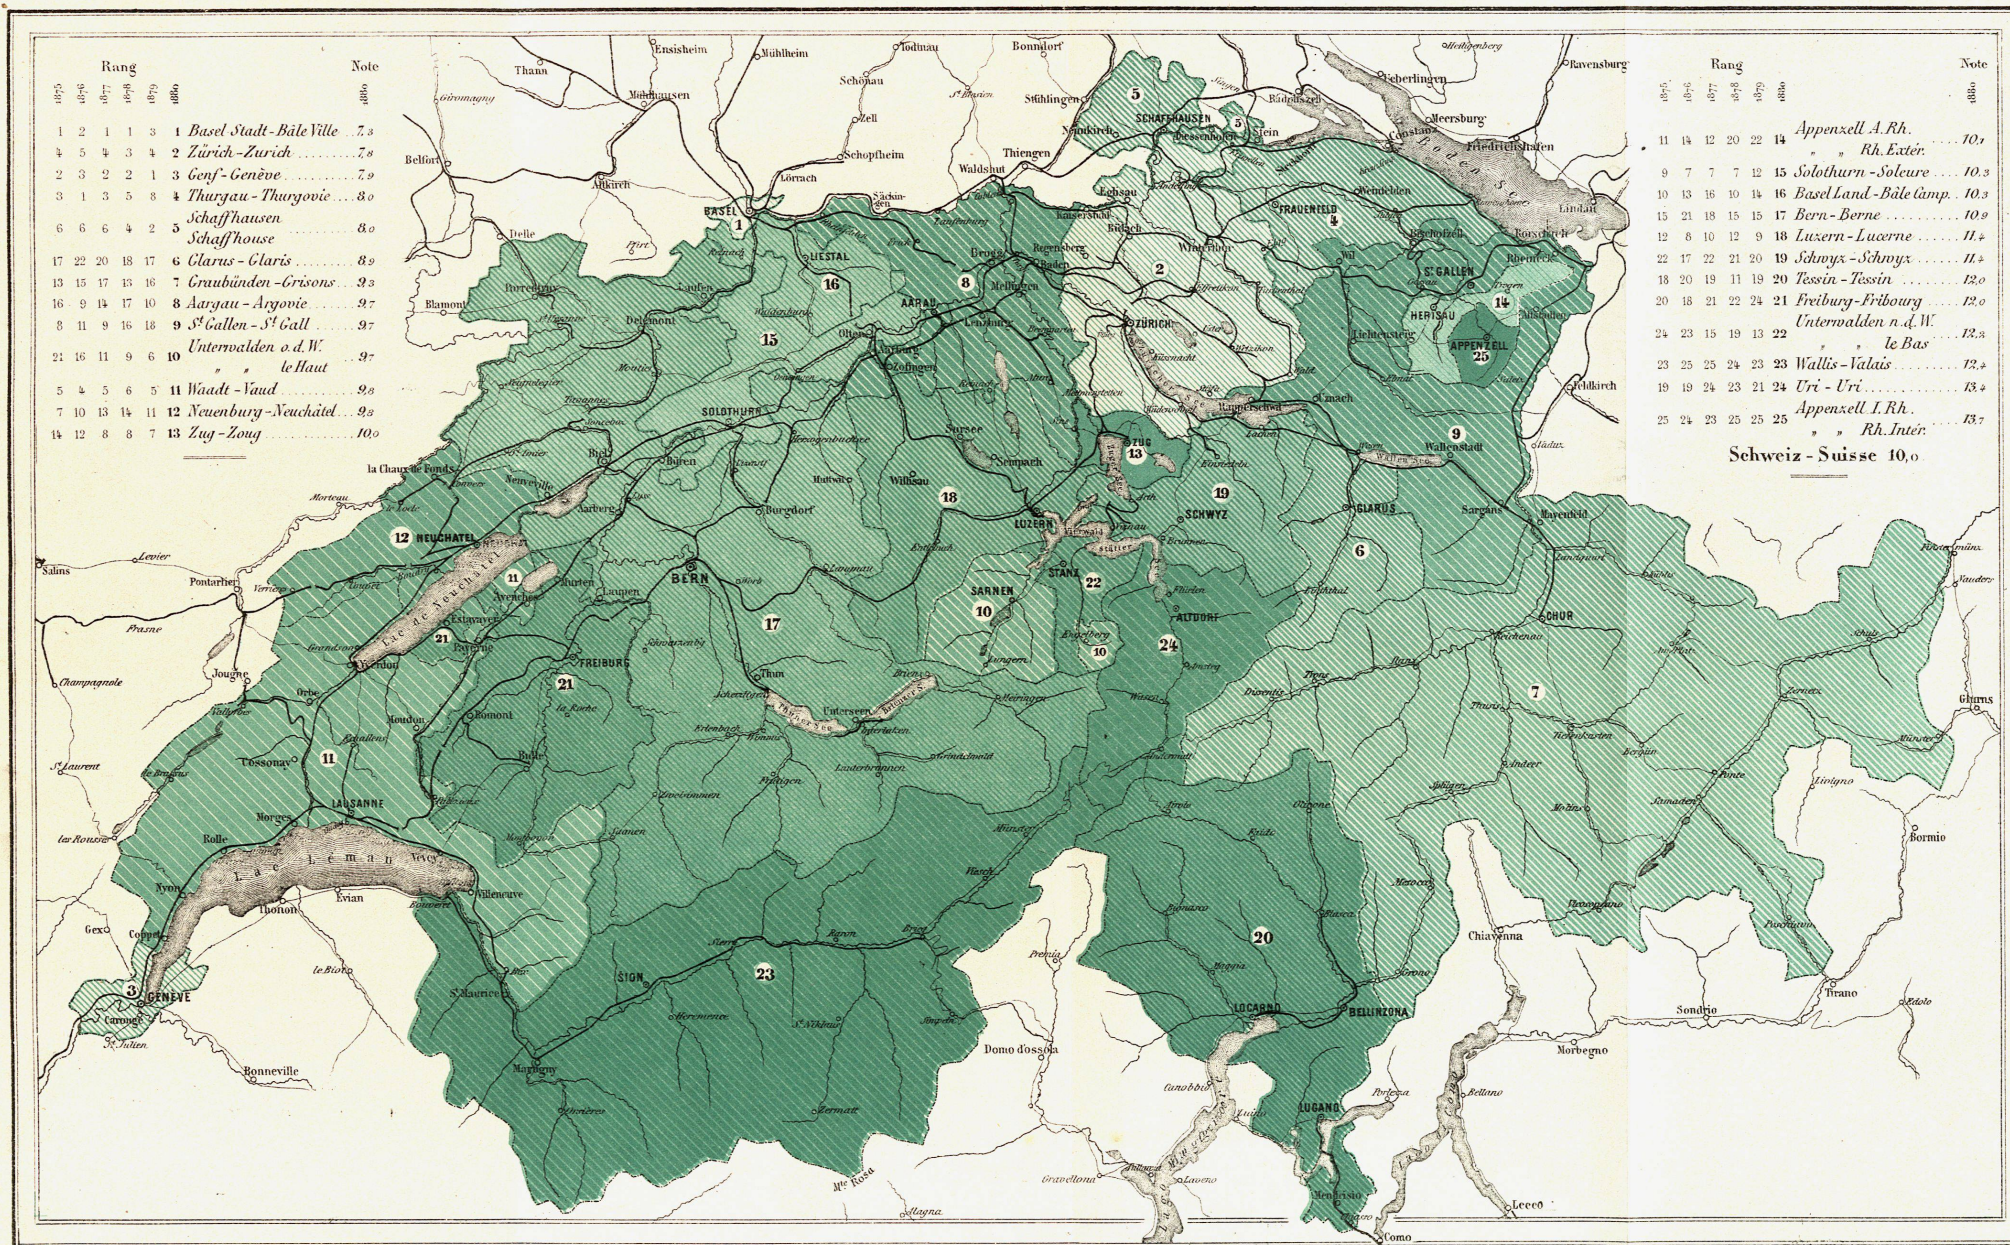

1880.

Rang	1875	1876	1877	1878	1879	1880	Note
1	2	1	1	3	1	1	Basel Stadt - Bâle Ville 7.3
2	3	2	3	4	2	2	Zürich - Zurich 7.8
3	2	3	2	1	3	3	Genf - Genève 7.9
4	1	3	5	8	4	4	Thurgau - Thurgovie 8.0
5	6	6	4	2	5	5	Schaffhausen - Schaffhouse 8.0
6	17	22	20	18	17	6	Claris - Glaris 8.9
7	13	15	17	13	16	7	Graubünden - Grisons 9.3
8	16	9	14	17	10	8	Aargau - Argovie 9.7
9	8	11	9	16	18	9	S ^t Gallen - S ^t Gall 9.7
10	21	16	11	9	6	10	Unterwalden o. d. W. - le Haut 9.7
11	5	4	5	6	5	11	Waadt - Vaud 9.8
12	7	10	13	14	11	12	Neuchâtel - Neuchâtel 9.8
13	14	12	8	8	7	13	Zug - Zug 10.0