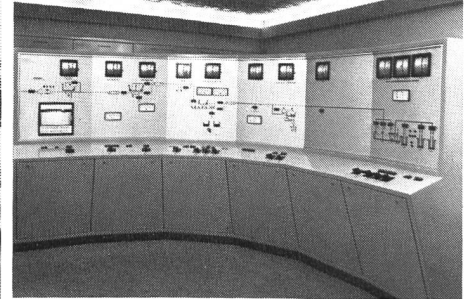

ETH-ZÜRICH

20. MÄRZ 1980

BIBLIOTHEK

SAUTER

SAUTER – seit mehr
als 50 Jahren der erfahrene Partner
für Regeltechnik und Automation

weltweit Haustechnik, Energietechnik und Umwelttechnik

Lösung von Regel-, Steuer-,
Überwachungs-, Kommunikations-
und Aufbereitungsproblemen
auf dem Gebiet der Wasserwirt-
schaft und der Ablufttechnik in
Funktion des Druckes, des Flüssig-
keitsniveaus, der Menge und der
Reinheit.