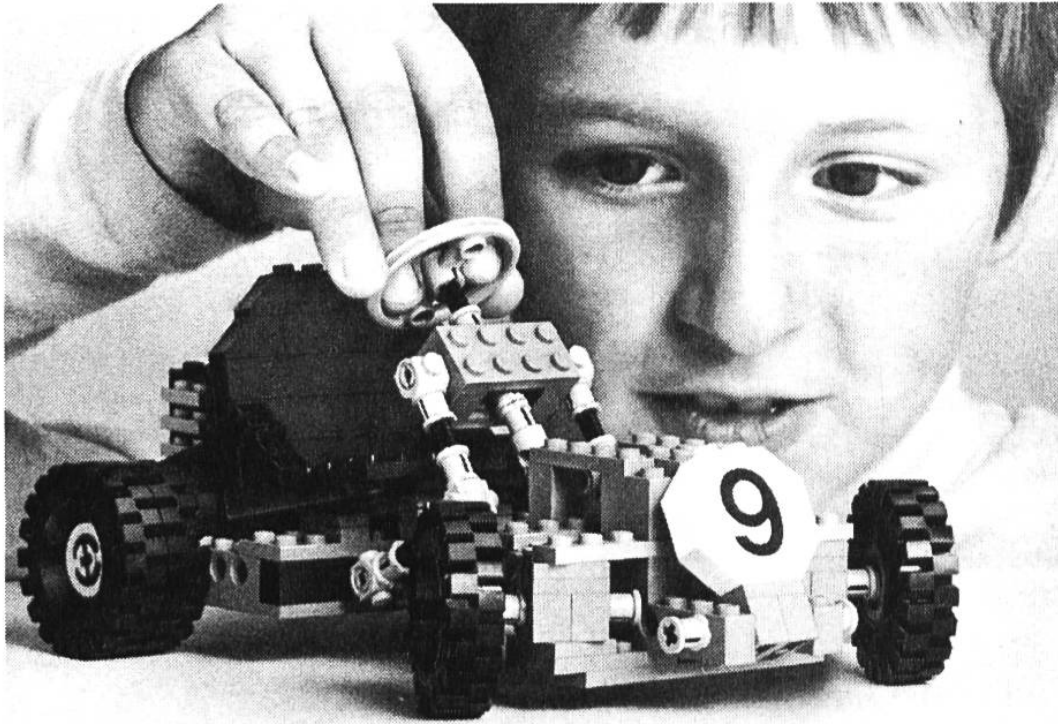

Zwei tolle neue Modelle im LEGO® Technik-Programm

Bestimmt wisst ihr bereits, dass es von LEGO seit einiger Zeit knifflige technische Modelle gibt, die ihren grossen Vorbildern in der Wirklichkeit originalgetreu nachgebaut sind – und die auch genau so funktionieren.

Deshalb heisst diese neue Modellreihe auch «Technik wie in Wirklichkeit – die Herausforderung für LEGO Profis ab 9». Wenn ihr also Spass an technischen Dingen habt und sehen wollt, wie die grosse Welt der Technik im Kleinen aussieht, dann sind diese Schachteln genau richtig für euch! Zu den bestehenden Modellen «Auto», «Helikopter», «Traktor» und «Gabelstapler» sind jetzt zwei spannende neue Schachteln dazugekommen: ein Autokran und ein Go-Kart. Der Autokran kann überall dort eingesetzt werden, wo grosse Lasten bewegt werden müssen. Sein Ausleger kann aus- und eingefahren,

der Kranhaken heruntergelassen werden. Das Oberteil ist schwenkbar und die seitlichen Stützen kann man ausfahren.

Der LEGO Go-Kart hat die gleichen Konstruktions-Merkmale wie seine grossen Vorbilder. Steuerung über eine richtige Zahnstangenlenkung – der Einzylinder-Motor ist mit den wuchtigen, doppelbreiten Hinterrädern gekoppelt. Wenn sie sich drehen, bewegt sich der Kolben des Motors auf und ab.

Aus beiden neuen Technik-Schachteln kann man – wie aus den vier ersten auch – eine Vielzahl von weiteren interessanten Modellen bauen, und mit verschiedenen Ergänzungsschachteln, mit Motor und Getrieben kommen noch mehr Spass und Kombinationsmöglichkeiten ins Spiel.

Erhältlich in Spielwaren-Fachgeschäften und Spielwaren-Abteilungen.

© LEGO Spielwaren AG, Sihlbruggstrasse 3, 6340 Baar