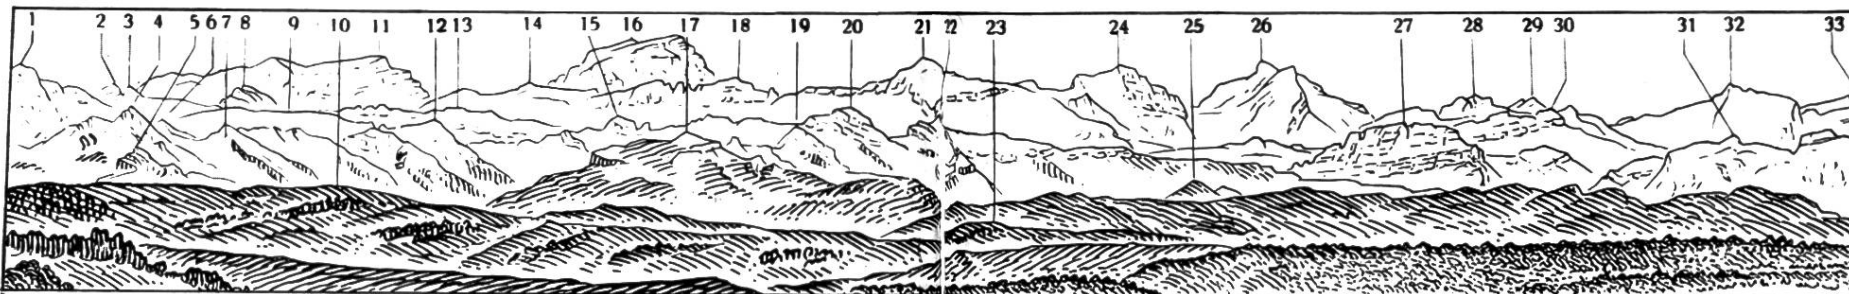

Ansicht der Tödi-Gruppe (von Schaffhausen).

1. Faulen ..... 2726 m	10. Hirzegg ..... 1428 m	18. Teufelsstöcke ... 3049 m	26. Scheerhorn ..... 3298 m
2. Selbsanft ..... 3029 m	11. Bifertenstock ... 3426 m	19. Twäriberg ..... 2119 m	27. Wasserberg ..... 2344 m
3. Kirchberg ..... 2669 m	12. Fläschberg ..... 2076 m	20. Drusberg ..... 2285 m	28. Schächentaler
4. Fluhbrig ..... 2095 m	13. Märenberg ..... 2584 m	21. Claridenstock ... 3270 m	Windgälle ..... 2767 m
5. Aubrig ..... 1698 m	14. Gemsfyrenstock . 2976 m	22. Forstberg ..... 2218 m	29. Klein Ruchen ... 2949 m
6. Ganthöhe ..... 1971 m	15. Schwarzstock ... 2202 m	23. Etzel ..... 1100 m	30. Aelplertor ..... 2613 m
7. Wändlispitz ..... 1974 m	16. Tödi (Rusein)... 3623 m	24. Kammlistock ... 3238 m	31. Misthaufen ..... 2270 m
8. Pfannenstock ... 2575 m	17. Biet ..... 1968 m	25. Roggenstock .... 1781 m	32. Gross Ruchen ... 3136 m
9. Silberer ..... 2317 m			33. Oberalpstock .... 3330 m