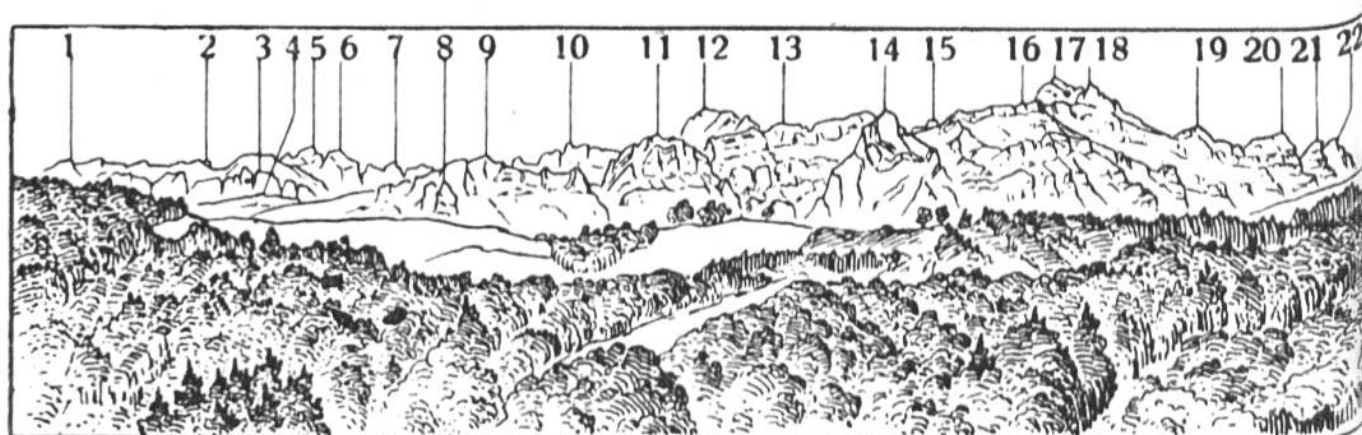

### Alpenansicht von Freiburg aus.

1. Nüenenen . . . . .	2087 m	7.—10. Alpigenmähre:	
2. Gantrisch . . . . .	2179 m	7. 2117 m	8. 2095 m
3. Bürglen . . . . .	2168 m	9. 2075 m	10. 2072 m
4. Gemsfluh . . . . .	2155 m	11. Steckhüttegryn .	1709 m
5. Ochsen . . . . .	2192 m	12. Widdersgrind . . .	2107 m
6. Hürlißboden . . . . .	1993 m	13. Galliten	