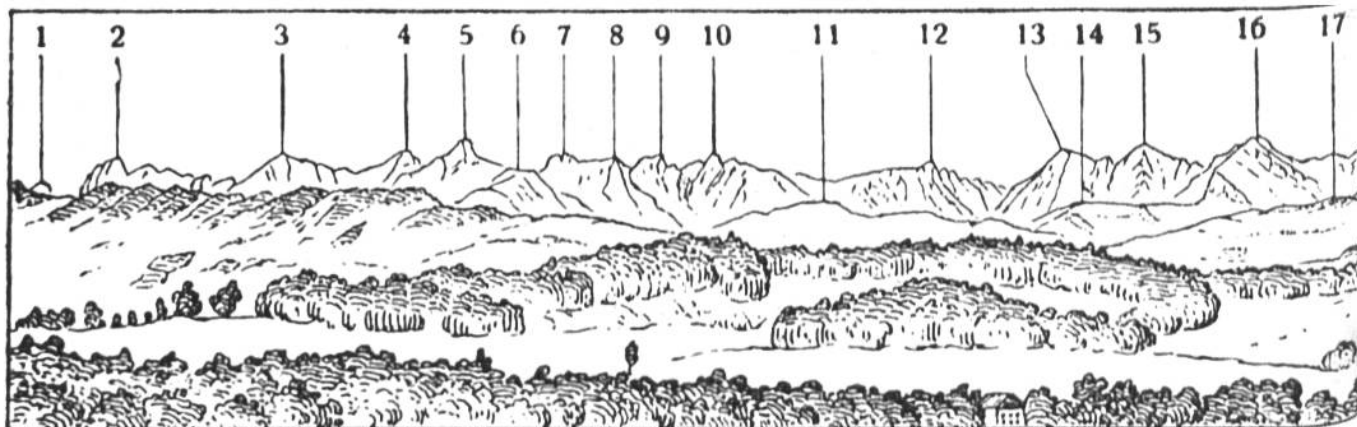

### Alpenansicht von Freiburg aus.

1. Nünenen . . . . .	2087 m	7.—10. Alpigenmähre:	
2. Gantrisch . . . . .	2179 m	7. 2117 m	8. 2095 m
3. Bürglen . . . . .	2168 m	9. 2075 m	10. 2072 m
4. Gemsfluh . . . . .	2155 m	11. Steckhüttegryn .	1709 m
5. Ochsen . . . . .	2192 m	12. Widdersgrind . . .	2107 m
6. Hürlisboden . . . . .	1993 m	13. Galliten	