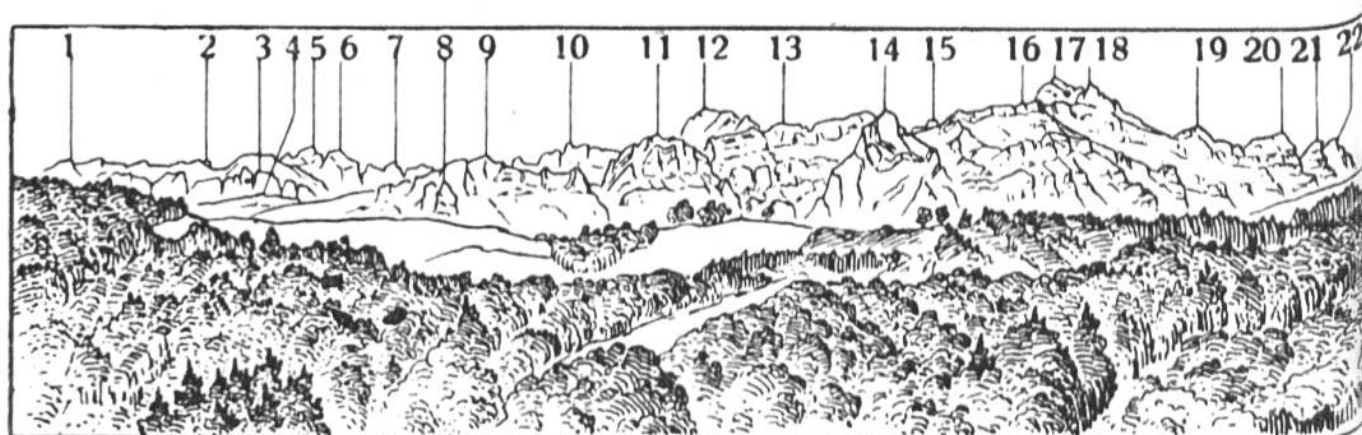

### Alpenansicht von Freiburg aus.

1. Nünenen . . . . .	2087 m	7.—10. Alpigenmähre:	
2. Gantrisch . . . . .	2179 m	7. 2117 m	8. 2095 m
3. Bürglen . . . . .	2168 m	9. 2075 m	10. 2072 m
4. Gemsfluh . . . . .	2155 m	11. Steckhüttegryn .	1709 m
5. Ochsen . . . . .	2192 m	12. Widdersgrind . . .	2107 m
6. Hürlisboden . . . . .	1993 m	13. Galliten	