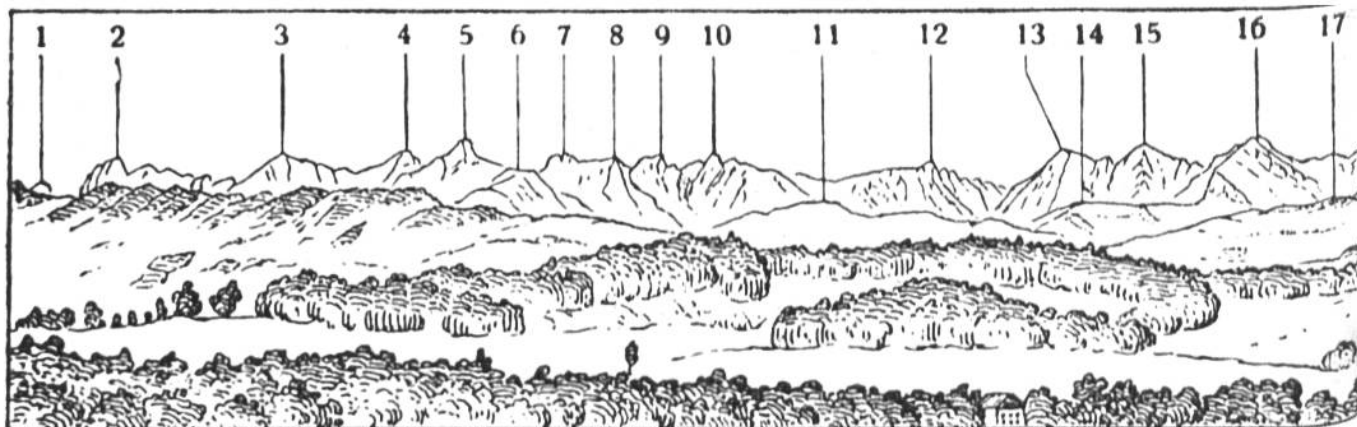

### Alpenansicht von Freiburg aus.

1. Nüenenen . . . . .	2087 m	7.—10. Alpigenmähre:	
2. Gantrisch . . . . .	2179 m	7. 2117 m	8. 2095 m
3. Bürglen . . . . .	2168 m	9. 2075 m	10. 2072 m
4. Gemsfluh . . . . .	2155 m	11. Steckhüttegryn .	1709 m
5. Ochsen . . . . .	2192 m	12. Widdersgrind . . .	2107 m
6. Hürlißboden . . . . .	1993 m	13. Galliten	