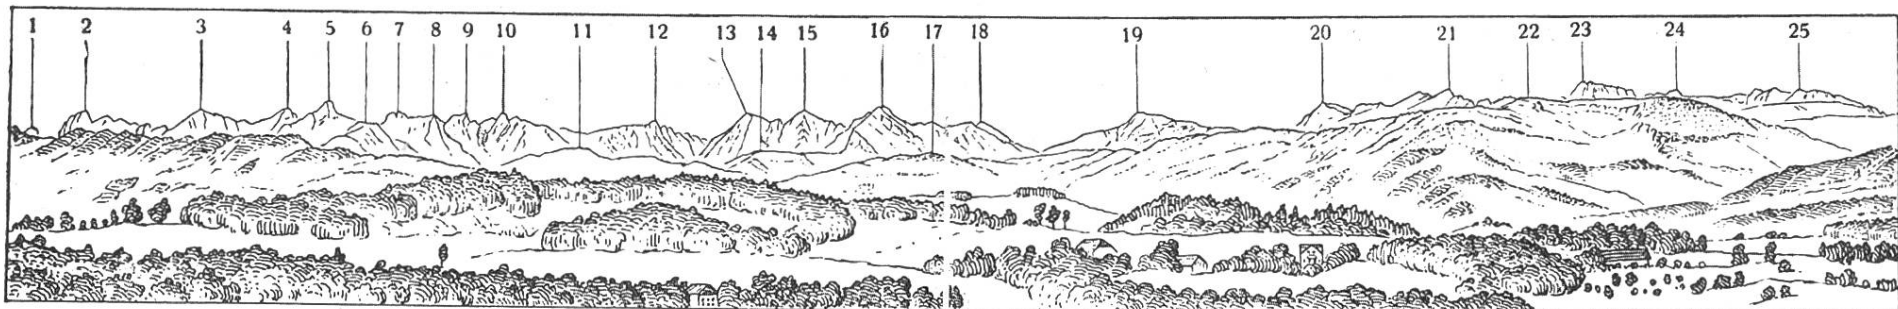

Download PDF: 04.04.2026

ETH-Bibliothek Zürich, E-Periodica, <https://www.e-periodica.ch>

Alpenansicht von Freiburg aus.

1. Nünenen 2087 m	7.—10. Alpiglenmähre:	14. Wannelskopf 1798 m	20. Widdergalm 2177 m
2. Gantrisch 2179 m	7. 2117 m 8. 2095 m	15. Scheibe 2154 m	21. Schwarze Fluh .. 2162 m
3. Bürglen 2168 m	9. 2075 m 10. 2072 m	16. Mähre 2090 m	22. Schweinsberg ... 1648 m
4. Gemsfluh 2155 m	11. Steckhüttegrön . 1709 m	17. Stoss 1536 m	23. Kaisereggschloss . 2189 m
5. Ochsen 2192 m	12. Widdersgrind ... 2107 m	18. Mutti..... 1900 m	24. Rothenkasten ... 2221 m
6. Hürlisboden..... 1993 m	13. Galliten	19. Schafarnisch 2101 m	25. Schafberg 2227 m