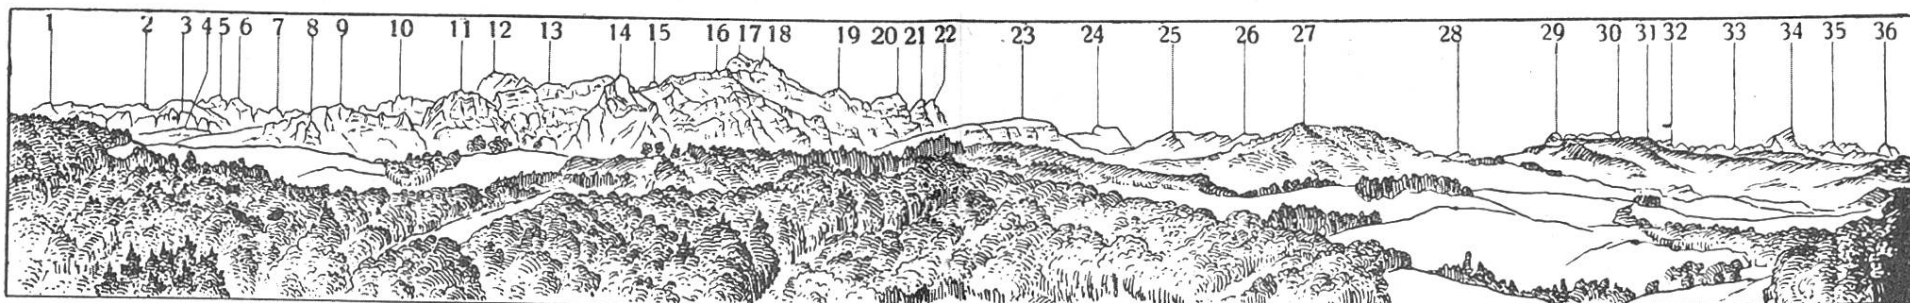

Download PDF: 04.04.2026

ETH-Bibliothek Zürich, E-Periodica, <https://www.e-periodica.ch>

Alpenansicht von Freiburg aus.

1. Nünenen 2087 m	7.—10. Alpiglenmähre:	14. Wannelskopf 1798 m	20. Widdergalm 2177 m
2. Gantrisch 2179 m	7. 2117 m 8. 2095 m	15. Scheibe 2154 m	21. Schwarze Fluh .. 2162 m
3. Bürglen 2168 m	9. 2075 m 10. 2072 m	16. Mähre 2090 m	22. Schweinsberg ... 1648 m
4. Gemsfluh 2155 m	11. Steckhüttegrön . 1709 m	17. Stoss 1536 m	23. Kaisereggschloss . 2189 m
5. Ochsen 2192 m	12. Widdersgrind ... 2107 m	18. Mutti..... 1900 m	24. Rothenkasten ... 2221 m
6. Hürlisboden..... 1993 m	13. Galliten	19. Schafarnisch 2101 m	25. Schafberg 2227 m