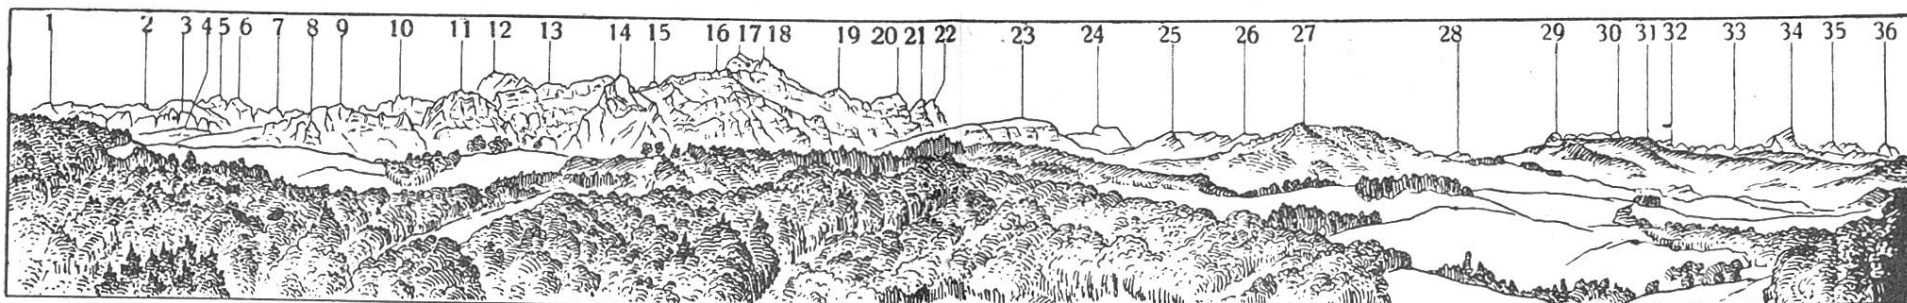

### Alpenansicht von Freiburg aus.

1. Nünenen ..... 2087 m	7.—10. Alpiglenmähre:	14. Wannelskopf .... 1798 m	20. Widdergalm ..... 2177 m
2. Gantrisch ..... 2179 m	7. 2117 m            8. 2095 m	15. Scheibe ..... 2154 m	21. Schwarze Fluh .. 2162 m
3. Bürglen ..... 2168 m	9. 2075 m            10. 2072 m	16. Mähre ..... 2090 m	22. Schweinsberg ... 1648 m
4. Gemsfluh ..... 2155 m	11. Steckhüttegrön . 1709 m	17. Stoss ..... 1536 m	23. Kaisereggschloss . 2189 m
5. Ochsen ..... 2192 m	12. Widdersgrind ... 2107 m	18. Mutti..... 1900 m	24. Rothenkasten ... 2221 m
6. Hürlisboden..... 1993 m	13. Galliten	19. Schafarnisch .... 2101 m	25. Schafberg ..... 2227 m