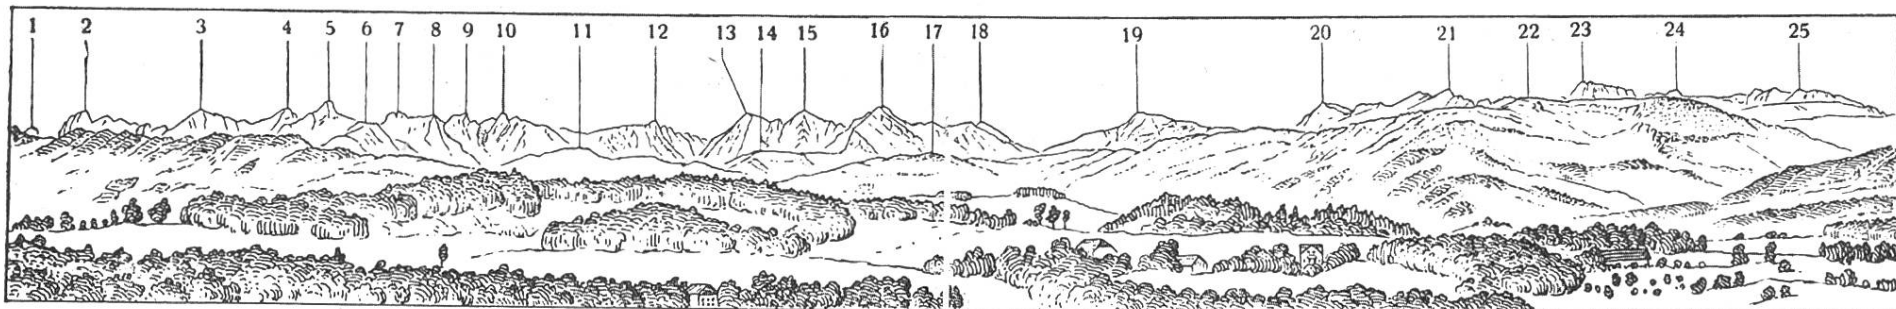

### Alpenansicht von Freiburg aus.

1. Nünenen ..... 2087 m	7.—10. Alpiglenmähre:	14. Wannelskopf .... 1798 m	20. Widdergalm ..... 2177 m
2. Gantrisch ..... 2179 m	7. 2117 m            8. 2095 m	15. Scheibe ..... 2154 m	21. Schwarze Fluh .. 2162 m
3. Bürglen ..... 2168 m	9. 2075 m            10. 2072 m	16. Mähre ..... 2090 m	22. Schweinsberg ... 1648 m
4. Gemsfluh ..... 2155 m	11. Steckhüttegrön . 1709 m	17. Stoss ..... 1536 m	23. Kaisereggschloss . 2189 m
5. Ochsen ..... 2192 m	12. Widdersgrind ... 2107 m	18. Mutti..... 1900 m	24. Rothenkasten ... 2221 m
6. Hürlisboden..... 1993 m	13. Galliten	19. Schafarnisch .... 2101 m	25. Schafberg ..... 2227 m