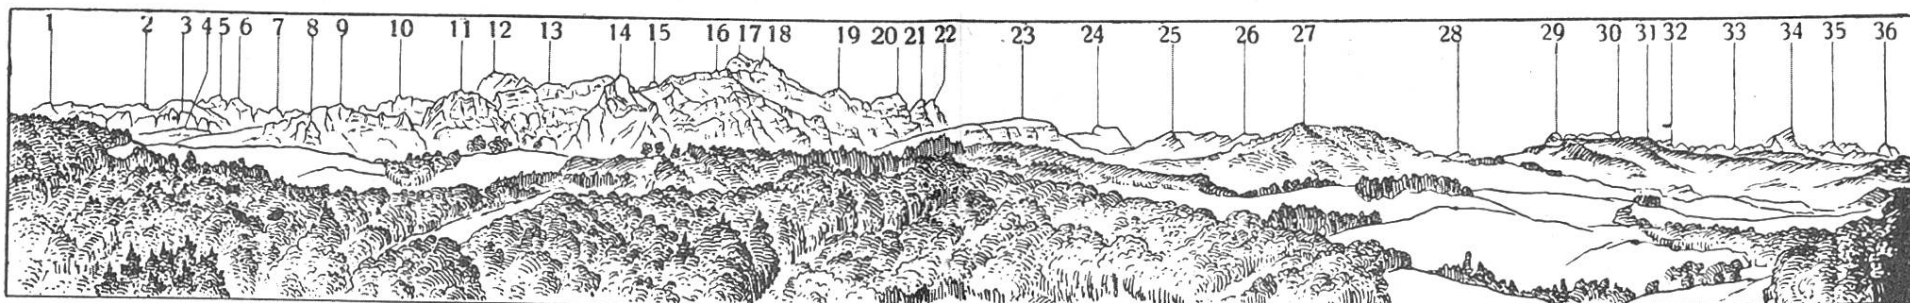

Download PDF: 02.04.2026

ETH-Bibliothek Zürich, E-Periodica, <https://www.e-periodica.ch>

Alpenansicht von Freiburg aus.

1. Nünenen 2087 m	7.—10. Alpiglenmähre:	14. Wannelskopf 1798 m	20. Widdergalm 2177 m
2. Gantrisch 2179 m	7. 2117 m 8. 2095 m	15. Scheibe 2154 m	21. Schwarze Fluh .. 2162 m
3. Bürglen 2168 m	9. 2075 m 10. 2072 m	16. Mähre 2090 m	22. Schweinsberg ... 1648 m
4. Gemsfluh 2155 m	11. Steckhüttegrön . 1709 m	17. Stoss 1536 m	23. Kaisereggschloss . 2189 m
5. Ochsen 2192 m	12. Widdersgrind ... 2107 m	18. Mutti..... 1900 m	24. Rothenkasten ... 2221 m
6. Hürlisboden..... 1993 m	13. Galliten	19. Schafarnisch 2101 m	25. Schafberg 2227 m