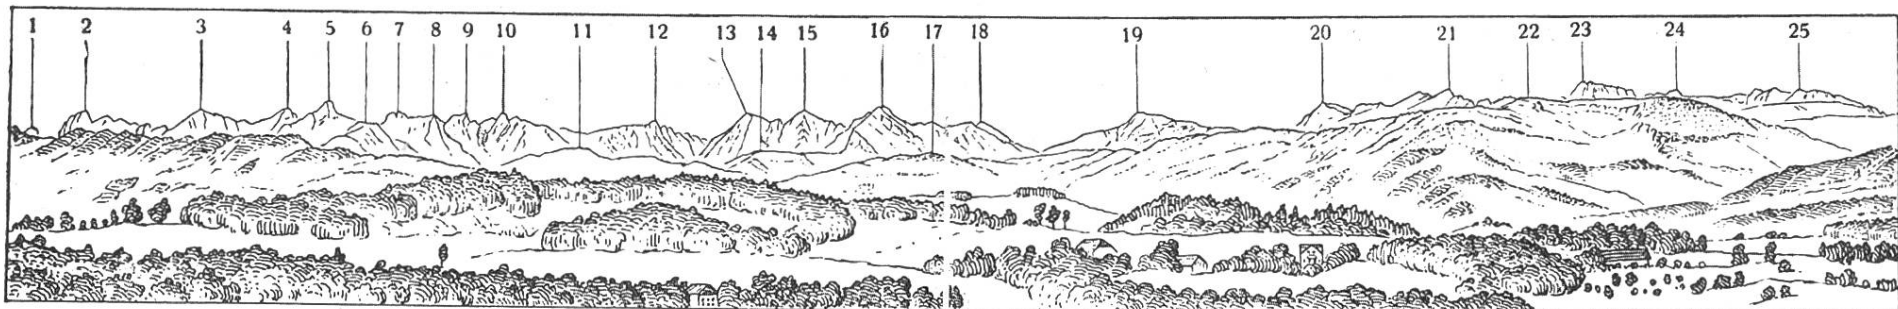

Download PDF: 02.04.2026

ETH-Bibliothek Zürich, E-Periodica, <https://www.e-periodica.ch>

Alpenansicht von Freiburg aus.

1. Nünenen 2087 m	7.—10. Alpiglenmähre:	14. Wannelskopf 1798 m	20. Widdergalm 2177 m
2. Gantrisch 2179 m	7. 2117 m 8. 2095 m	15. Scheibe 2154 m	21. Schwarze Fluh .. 2162 m
3. Bürglen 2168 m	9. 2075 m 10. 2072 m	16. Mähre 2090 m	22. Schweinsberg ... 1648 m
4. Gemsfluh 2155 m	11. Steckhüttegrön . 1709 m	17. Stoss 1536 m	23. Kaisereggschloss . 2189 m
5. Ochsen 2192 m	12. Widdersgrind ... 2107 m	18. Mutti..... 1900 m	24. Rothenkasten ... 2221 m
6. Hürlisboden..... 1993 m	13. Galliten	19. Schafarnisch 2101 m	25. Schafberg 2227 m