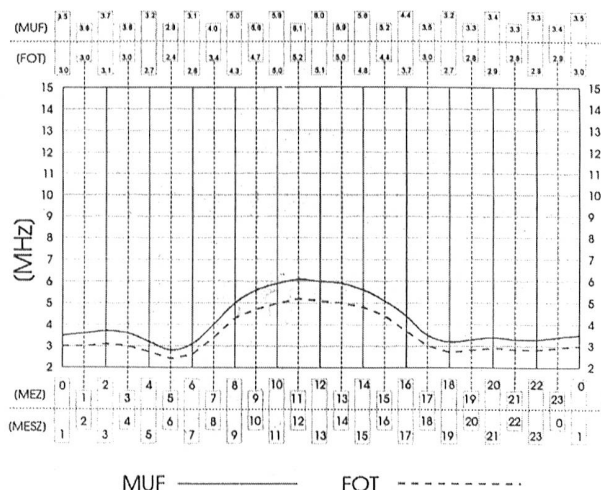

Download PDF: 05.05.2026

ETH-Bibliothek Zürich, E-Periodica, <https://www.e-periodica.ch>

Frequenzprognosen: Dezember 1996

Bern DEZEMBER 1996 R = 5

Définitions:

- R Prévisions du nombre relatif normalisé des taches solaires de Zürich
- MUF Maximum Usable Frequency
Courbe atteinte ou dépassée mensuellement à raison de 50 % du temps
- FOT Frequency of Optimum Traffic
Fréquence optimale de travail
Courbe atteinte ou dépassée mensuellement à raison de 90 % du temps
- MEZ Heure de l' europe centrale, HEC