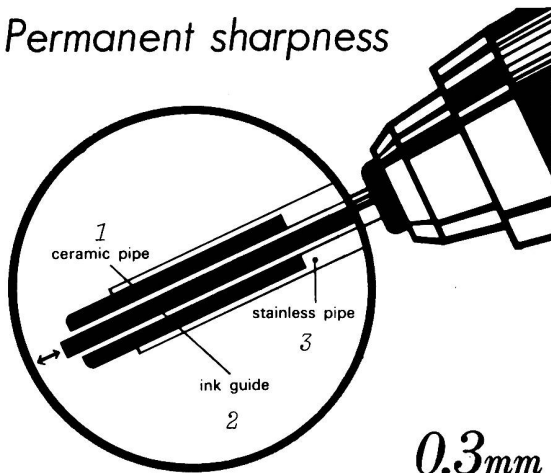

Permanent sharpness

0.3mm

1. 1 von PENTEL entwickelte, keramische Farbminenführung
2. 2 farbführende Mine
3. 3 rostfreier Stahlmantel

SR 120 PENTEL Ceramicron Fr. 18.50
SRM3 Ersatzpatrone Fr. 3.90

COUPON

Senden Sie mir Prospekte und ein Muster des Ball Pentel R50.

Name: _____

Strasse: _____

PLZ/Ort: _____

Einsenden an PENTEL, 8132 EGG/ZH

Verkauf durch Papeterie-Fachgeschäfte

BARCO

aus Belgien

**Monitore
für alle Normen und
jedes Farbsystem**

BARCO-Video-Monitore sind in Fernsehstudios in aller Welt im Einsatz. Neben vielen andern professionellen Anwendungen eignen sie sich aber auch ausgezeichnet für den halbprofessionellen und privaten Gebrauch.

Ob Sie einen einfachen PAL-Monitor oder einen mikroprozessorgesteuerten und fernbedienbaren Empfänger-Monitor für PAL/SECAM/NTSC 3.58 + 4.43 suchen, BARCO hat das richtige Modell.

Alle Empfänger-Typen haben 20 Stationen, automatischer Suchlauf und Kabeltuner, je nach Modell ein oder zwei Video Ein- und Ausgänge. RGB-Eingang möglich.