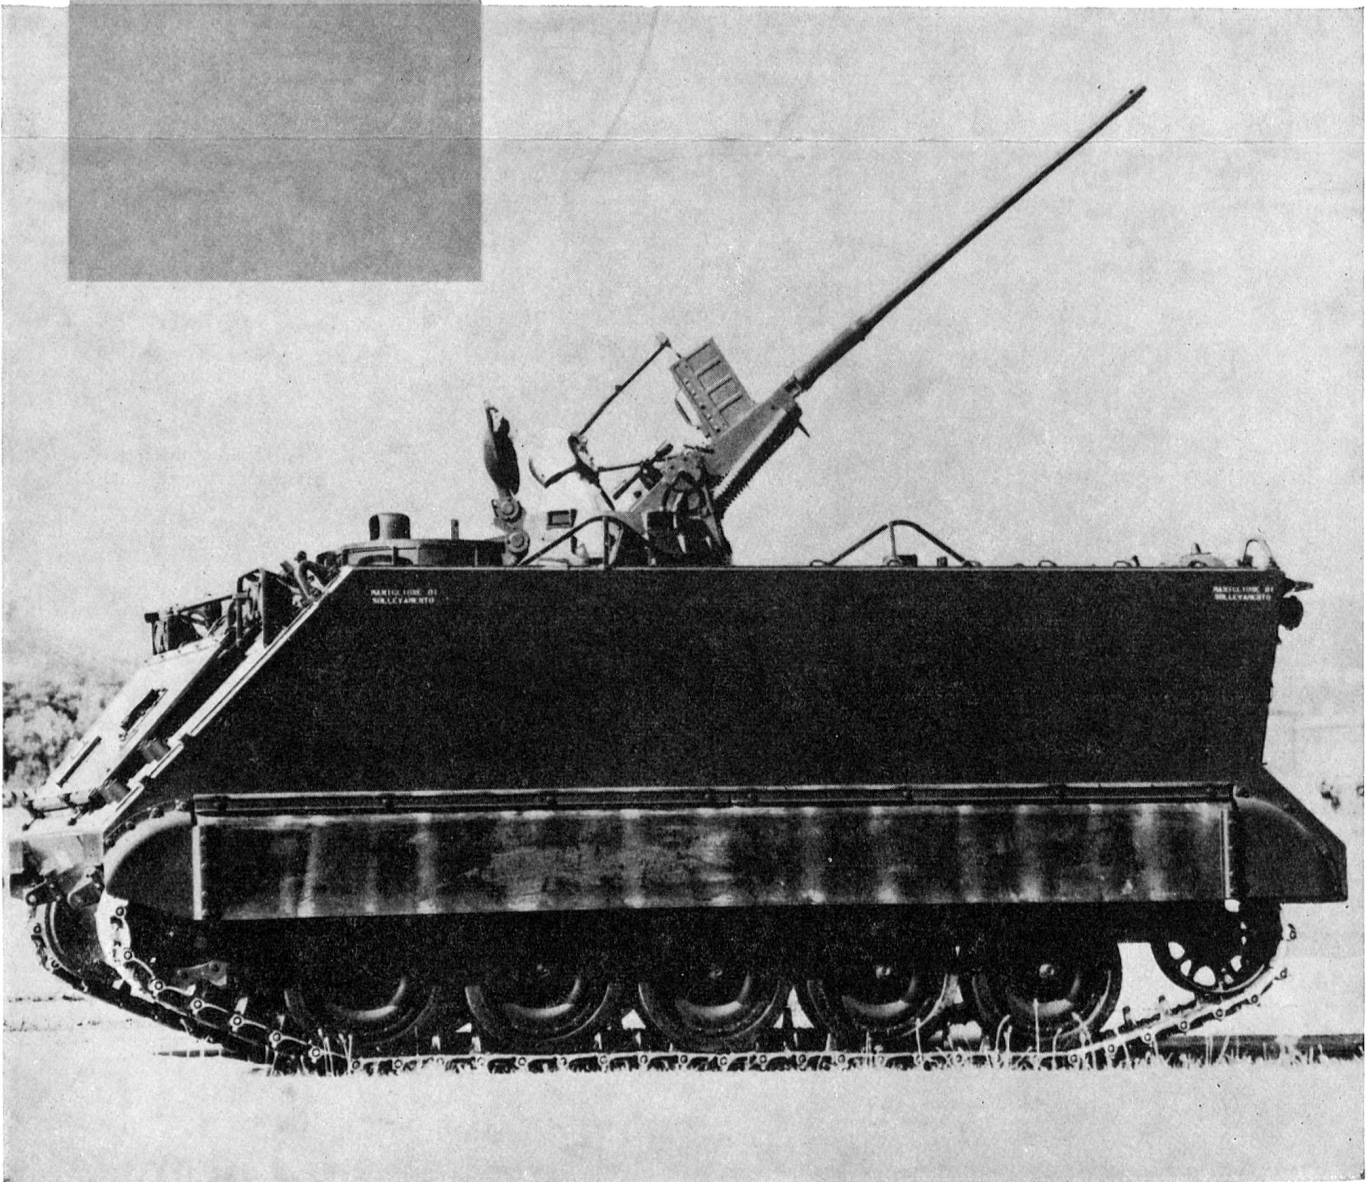

**HISPANO  
SUIZA  
(SUISSE)  
S.A.  
GENÈVE**

**Hispano Suiza - Otomelara Drehringlafette  
mit 20 mm Kanone HS 820 ohne  
Abänderungen des M 113 austauschbar  
gegen M.G. cal. .50.**