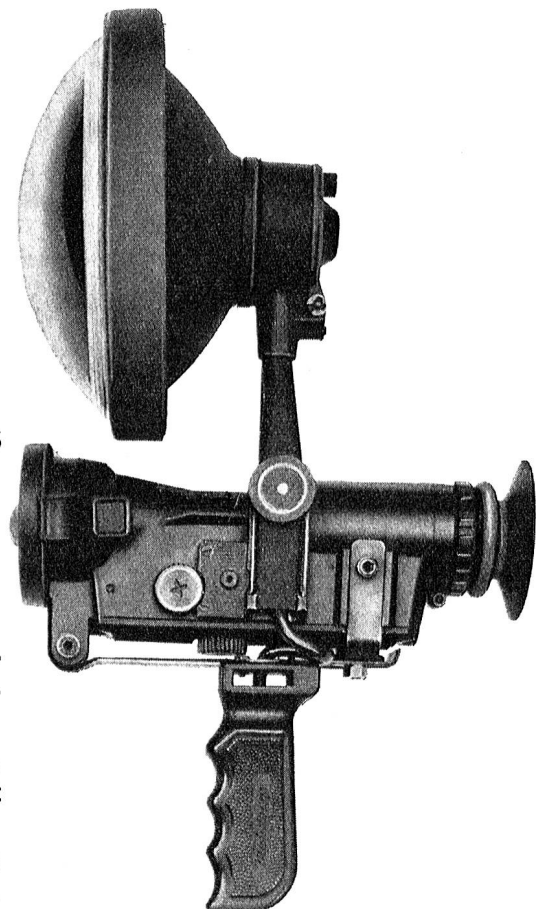

Der alte Wunsch, zu sehen ohne gesehen zu werden, wird durch das leichte, handliche Einmann-Gerät zweckmässig erfüllt.

**ARGUS-Infrarot-Nachtsehgeräte besitzen eine gute Bildqualität, sind spritzwasserdicht und felddiensttauglich.**