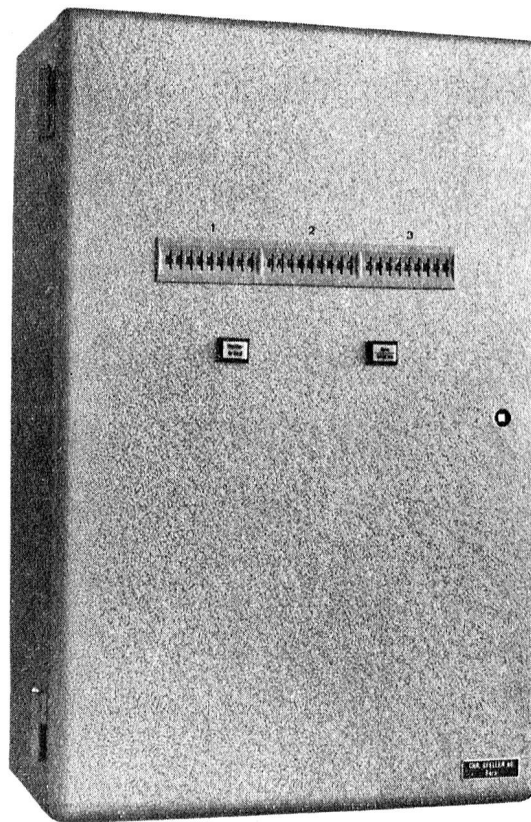

# Telephonalarmmelder

Telesignal Typ T3 und Typ U45  
zur automatischen Fernmeldung  
von Alarmzuständen an beliebige  
Telephonabonnenten

- Die Einstellung der Telephonnummern  
mittels Nummernwahlschalter ist von  
ausser jederzeit möglich
- Der Typ T3 erlaubt die Übertragung von  
3 Alarmzuständen mit verschiedenen  
Tonfrequenzsignalen
- Der Typ U45 meldet bis 45 Alarmzustände  
à 6 Sekunden in Klartext