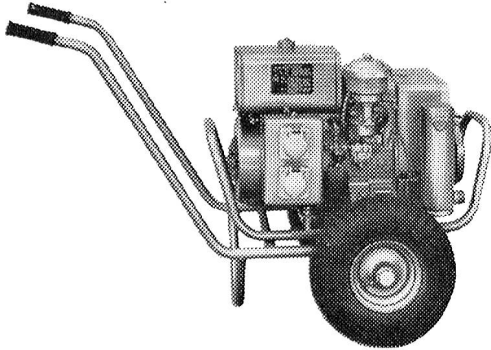

# Notstromgruppen

400 Watt — 200 kW

für Armee und zivile Zwecke

Modelle AK und AJ  
800-2000 Watt Wechselstrom

Lassen Sie uns Ihre Stromversorgungsprobleme lösen

Wir beraten Sie gerne

Verlangen Sie eine unverbindliche Offerte