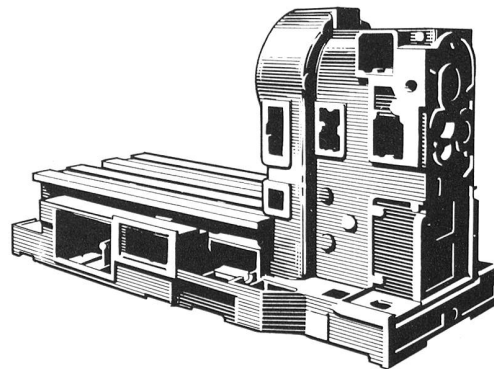

**camille
bauer**

Basel
Bern
Zürich
Lugano
Neuenburg
Genf

**UP-Dosen
für Beton-Schalungen**

aus verzinktem Stahlblech, lackiert
Deckel universal verstellbar

**Camille Bauer
Aktiengesellschaft**

+GF+

Giesserei-Erzeugnisse
und
Maschinen
von
höchster
Qualität