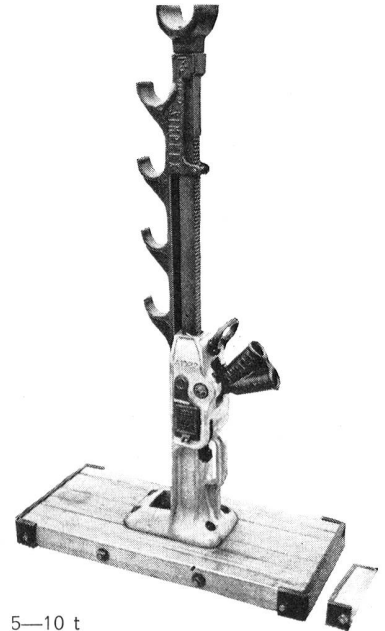

5—10 t
3 oder 5 Auflagestellen
Nr. 320 A, 321, A1022CR usw.
Prospekt 64