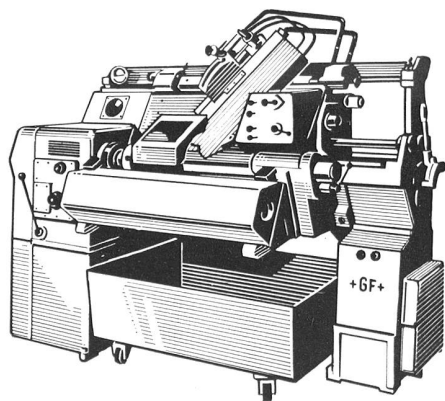

**camille
bauer**

Basel
Bern
Zürich
Lugano
Neuenburg
Genf

**UP-Dosen
für Beton-Schalungen**

aus verzinktem Stahlblech, lackiert
Deckel universal verstellbar

**Camille Bauer
Aktiengesellschaft**

+GF+

Giesserei-Erzeugnisse
und
Maschinen
von
höchster
Qualität