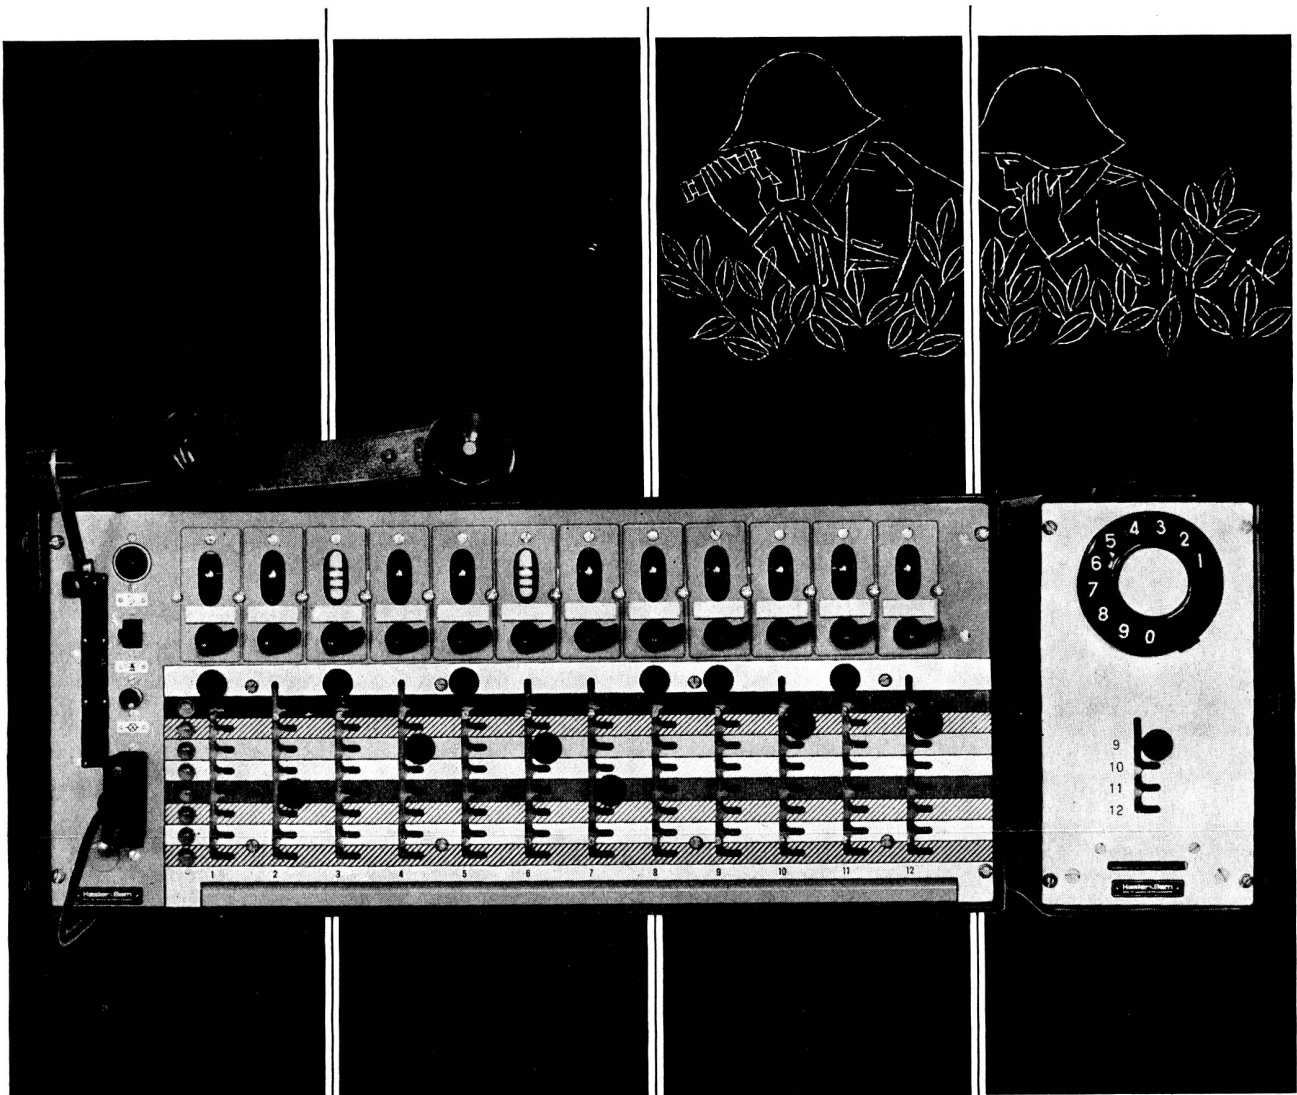

Hasler AG Bern

Leistungsfähige Draht- verbindungen in der Armee

Die schnurlose Einheits-Feld-telephonzentrale «Hasler» erleichtert den Aufbau rascher und zuverlässiger Verbindungen.

Sie ist handlich, robust und leicht. Ihr manueller Koordinatenvermittler stellt die Verbindungswege übersichtlich dar. Die neuartige Bedienung des Rufinduktors ist einfach. Steckbare, hochempfindliche Einheitsschauzeichen signalisieren Anruf und Gesprächsschluss.

Die Zusatzgeräte für die Artillerie sind transistorisiert; daher leicht, klein und weitgehend unempfindlich gegen Witterungseinflüsse.

Die neue Feldtelephonzentrale «Hasler» hat ihre Leistungsfähigkeit im Einsatz bewiesen.

Hasler

Hasler AG Bern, Belpstrasse 23
Telephon 031 64 11 11

Zweigniederlassung Zürich
Stampfenbachstrasse 63
Telephon 051 26 16 00

Büro Basel, Dufourstrasse 50
Telephon 061 24 01 01