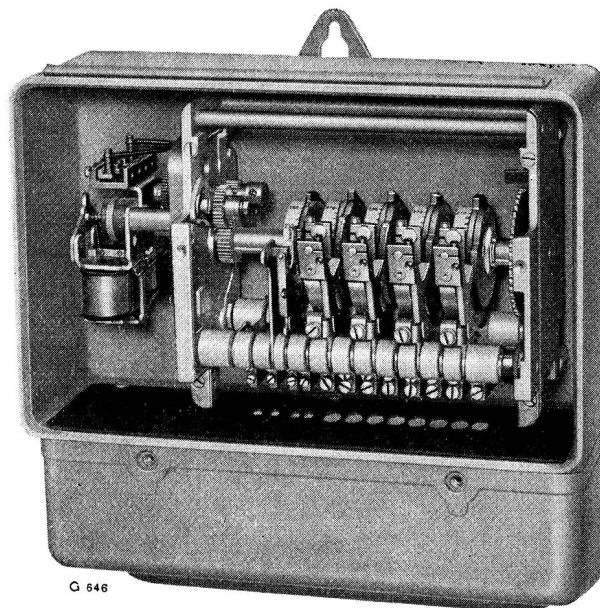

GHIELMETTI

Schaltuhren   Schaltschütze
Fernschalter   Kontaktwerke
Zeitrelais   Temperaturregler
Fern- und Zentralsteuerungen

Spezial-Handscharter für elektrische Antriebe und alle Schaltkombinationen

Fuss-Schalter   Endschalter
Steuer-Druckknöpfe