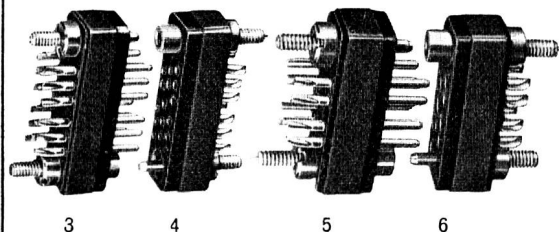

Roschi Electronic AG Worb BE

Bahnstation Worb-Dorf Telefon 031 67 33 57