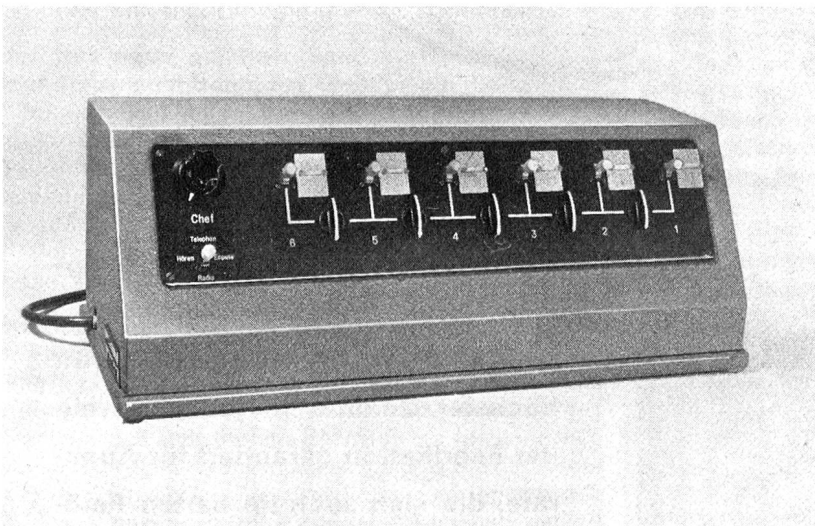

LECLANCHÉ S.A. YVERDON

TELEFONMATERIAL für Übermittlungstruppen

Mehrfachstation für Militärzwecke

CHR. GFELLER AG.

Bern-Bümpliz und Flamatt FR