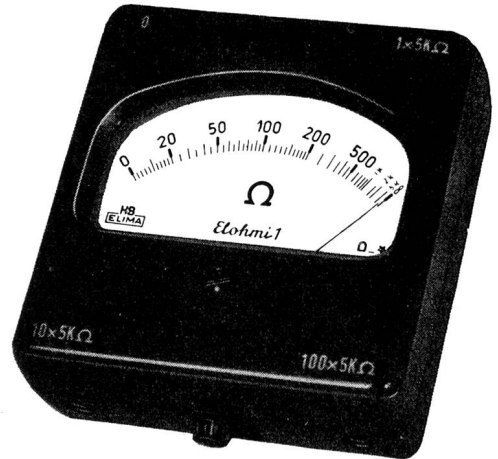

Preis Fr. 45.—

Verlangen Sie den ausführlichen Prospekt oder gleich ein Instrument zur Ansicht ohne Kaufverpflichtung

Aktiengesellschaft, Basel

CAMILLE BAUER

BREITENBACH

Armiertere Soflex-Kabel TdcaT (Prüfspannung 2000 V) **TdcvaT** (Prüfspannung 4000 V)