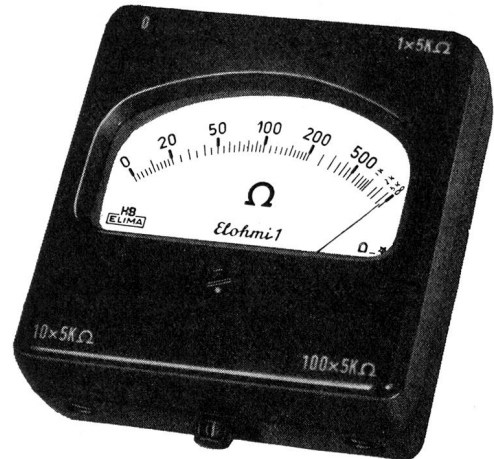

CAMILLE BAUER

CLICHÉS RAU & CO.

INH. A. STANEK & CO.