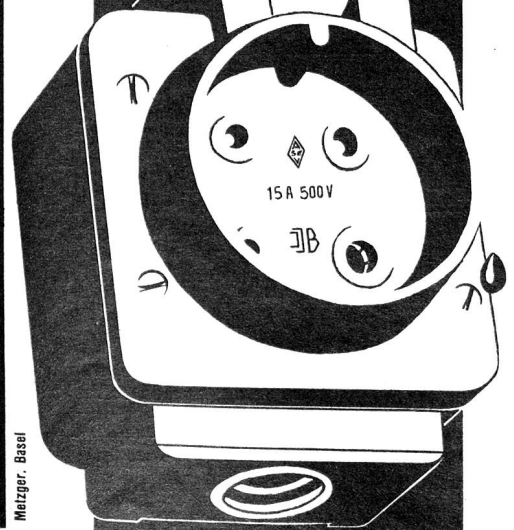

Metzger, Basel

Die Steckdose für

nasse Räume

mit unverlierbarer Steckdosenoberteilschraube, Befestigungsschrauben ver-
deckt, Deckel fast senkrecht aufklappbar, solide, gut zugängliche Briden-
anschlüsse, das Steckdosenoberteil kann unmöglich falsch oder lebensge-
fährlich angeschlossen werden.

Durch Ihren Grossisten lieferbar.