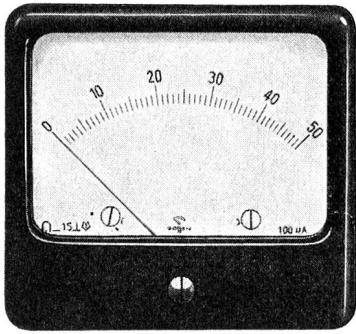

Ab Lager oder kurzfristig lieferbar

Elektrische Meßinstrumente

in modernen Ausführungen für Schalttafel- und Apparatebau

Wir liefern alle Messgerätetypen sowie Strom- und Spannungswandler für Netz-, Mittel- und Hochfrequenzanlagen

ULRICH MATTER AG, WOHLER AG

ELEKTRISCHE MESSINSTRUMENTE

Telefon (057) 6 14 54

Herkenrath-Metallspritzverfahren

Das Prinzip

Von einem Metalldraht wird fortwährend ein Tropfen abgeschmolzen, zerstäubt und aufgeschleudert