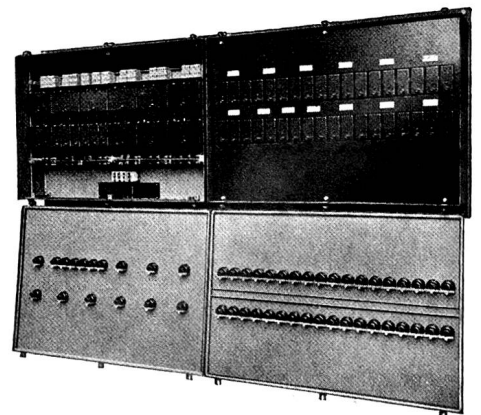

**Kabelwerke
Brugg AG**

WEKA AG. WETZIKON-ZCH.
TELEFON (051) 97 83 02

**VOLTO-
METER**

**Taschen-Volt- und Ohmmeter
mit sechs Messbereichen**

Type TVO 1	Type TVO 2	Type TVO 3
0— 3 kΩ	0— 3 kΩ	0— 3 kΩ
0— 30 kΩ	0— 30 kΩ	0— 30 kΩ
0— 6 V~	0— 60 V~	0— 30 V~
0— 600 V~	0— 600 V~	0— 300 V~
0— 6 V=	0— 60 V=	0— 30 V=
0— 600 V=	0— 600 V=	0— 600 V=

Preis:
Instrument mit Ledertasche Fr. 140.—
ab Lager lieferbar

GLICHÉS RAU & CO.
INH. A. STANEK & CO.

ZÜRICH 4
BRAUERSTRASSE 51 TELEFON 23 19 08 / 09

GMC-VERTEILKASTEN

liefern wir für Aufbau- oder Unterputzmontage, auch staub- und spritzwasserdicht in 30 Normtypen oder in jeder beliebigen Ausführung und Grösse. Die Innenausrüstung ist praktisch, mit genügend Montageaum, das Äussere von zweckmässiger Schönheit. Die Apparate werden fertig eingebaut und verdrahtet; der Apparaterost lässt sich zur Montage einfach herausheben. Gute Erweiterungsmöglichkeit. Verlangen Sie bitte unsere Prospekte.

Kasten geöffnet,
links mit
abgehobener
Berührungs-
schutzplatte

GMC CARL MAIER & CIE
Fabrik elektrischer Apparate und Schaltanlagen

SCHAFFHAUSEN

TEL. 053 5 6131

BUREAU LAUSANNE TELEPHON 021 22 72 22