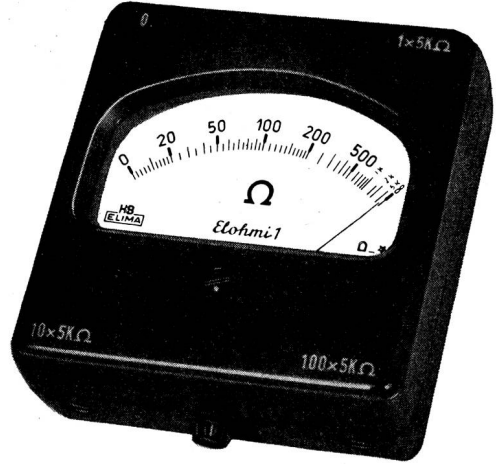

Elohm 1

ELOHMI 1, der praktische Widerstandsmesser und Leitungsprüfer mit den 3 Messbereichen 0...5 k/Ω, 0...50 k/Ω und 0...500 k/Ω.

Preis Fr. 45.—

Verlangen Sie den ausführlichen Prospekt oder gleich ein Instrument zur Ansicht ohne Kaufverpflichtung

Aktiengesellschaft, Basel

CAMILLE BAUER

Flugsicherungs- Anlagen