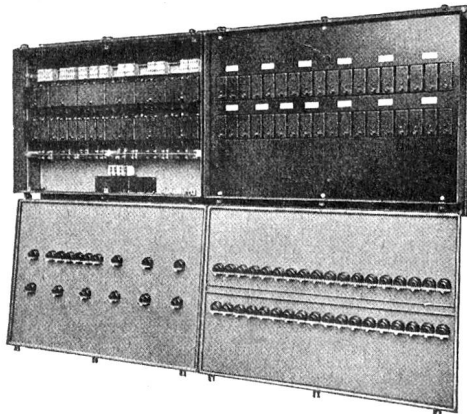

OTTO FISCHER AG

ZÜRICH 5

SIHLQUAI 125 TEL. (051) 23 76 62

*Engroswaren
elektrotechnischer
Artikel*

Schweizer Mustermesse Basel Halle V, Stand 1288

CMC - VERTEILKASTEN

liefern wir für Aufbau- oder Unterputzmontage, auch staub- und spritzwasserdicht in 30 Normtypen oder in jeder beliebigen Ausführung und Grösse. Die Innenausrüstung ist praktisch, mit genügend Montageplatz, das Äussere von zweckmässiger Schönheit. Die Apparate werden fertig eingebaut und verdrahtet; der Apparaterost lässt sich zur Montage einfach herausheben. Gute Erweiterungsmöglichkeit. Verlangen Sie bitte unsere Prospekte.

Kasten geöffnet,
links mit
abgehobener
Berührungsschutzplatte

CMC CARL MAIER & CIE

Fabrik elektrischer Apparate und Schaltanlagen

SCHAFFHAUSEN

TEL. 053 5 6131

BUREAU LAUSANNE TELEPHON 021 22 72 22

Drähte und Kabel