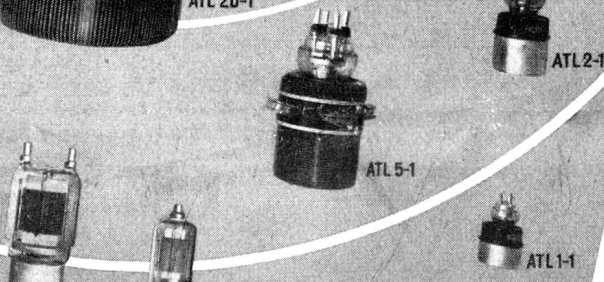

**BROWN
BOVERI**

Sende- und Gleichrichterröhren

für alle Zwecke der Rundfunk-, Fernmelde-, Fernsehtechnik sowie für industrielle Anwendungen

erprobt und bewährt
in aller Welt

AG. BROWN, BOVERI & CIE., BADEN

P/G

Techn. Hochschule
Zürich 6

AZ

Zürich 1

Besuchen Sie uns an der Schweizer Mustermesse in Basel, **Halle V, Stand 1342**: Einseitenband-HF-Telephonie-Verbindung mit rapid-zyklischer Fernmessung, Netzkommandogeräte, Senderöhren, Gleichrichterröhren und Thyratrons **Halle VI, Stand 1581**: Schweissmaschinen.