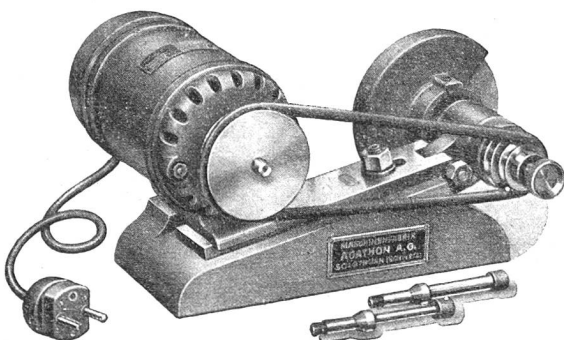

AGATHON AG.

Maschinenfabrik Solothurn Schweiz

Heidenhubelstrasse 10
Telephon 2 38 86

Präzisions-Supportschleifapparate Agathon Type 1 und 2

mit und ohne Motorantrieb,
zum Aussen- und Innenschleifen