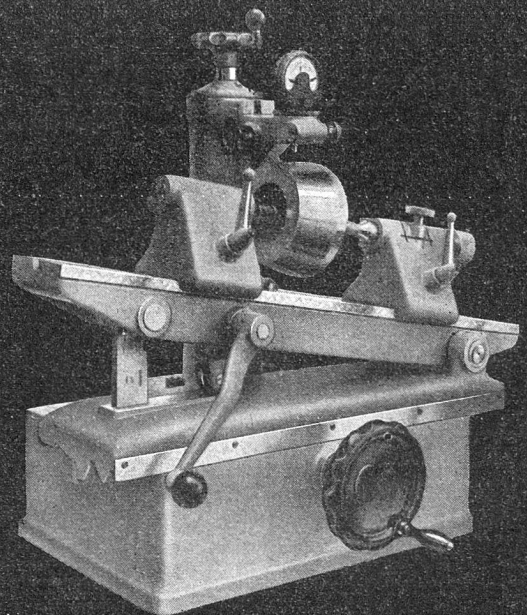

STUDER Kegel-Kontrollapparat

AKTIENGESELLSCHAFT
FRITZ STUDER
GLOCKENTHAL-THUN (SCHWEIZ)