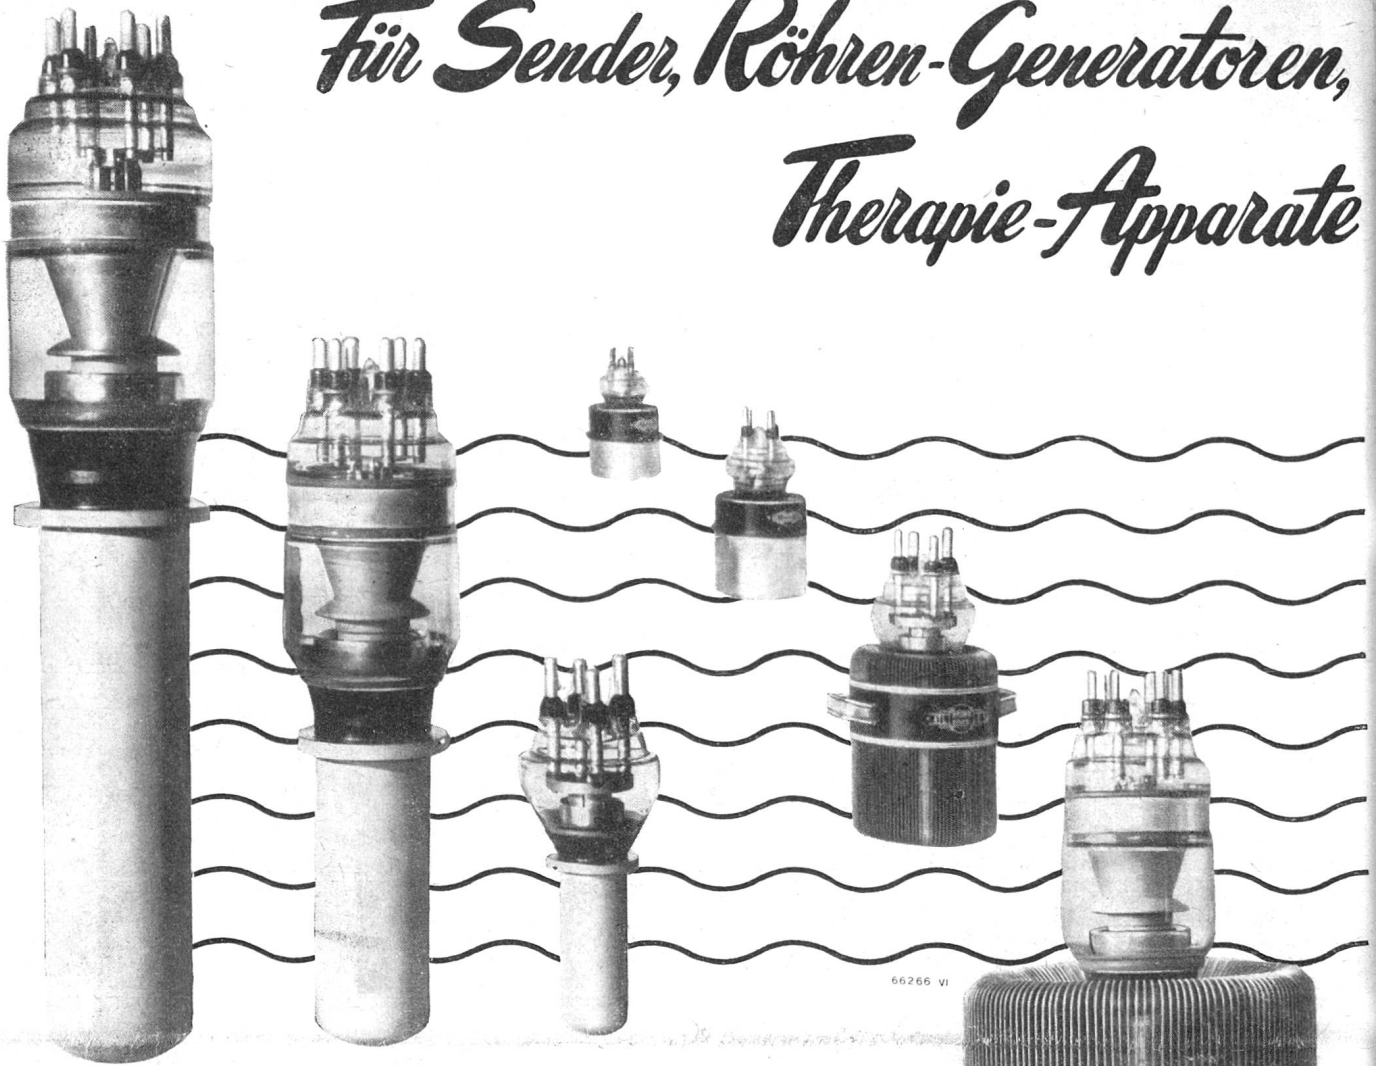

BERN

GENÈVE

Tel. 23 26 22

Tel. 2 88 34

Tel. 5 06 15

Für Sender, Röhren-Generatoren, Therapie-Apparate

MODERNE LUFT- UND WASSERGEKÜHLTE

BROWN BOVERI *Senderöhren*