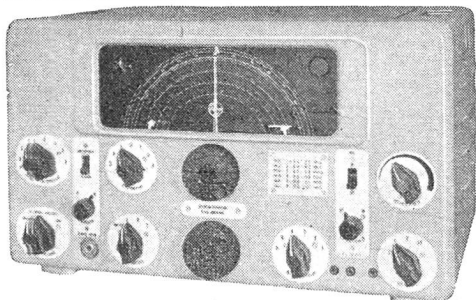

PHILIPS ERZEUGNISSE *für die* INDUSTRIE

Sender und Empfänger
für den Nachrichtendienst und das Flugwesen

Wir liefern zudem:

Amateurgeräte von „Collins“

FM-Geräte von „Motorola“

Bildübertragungsanlagen von „Finch“

Kommunikations-
empfänger CR 105
für Kurzwellen

PHILIPS LAMPEN A.G. ZÜRICH

PIÈCES DE MÉCANIQUE
Décolletage courant et de précision
Visserie Robinetterie
Vis Imbus

«SAM» S.A.

26, rue des Usines

Téléphone 4 23 37

GENÈVE-Acacias

Transformatoren

für Sender, Empfänger, Verstärker,
Radio etc.
HF-Kreuzwickelspulen
Spulensätze, ZF-Transformatoren

H. Wyder

Radiotechnische Werkstätte
Abteilung Wicklerei
Rieden bei Baden, Aargau
Telephon (056) 2 47 52