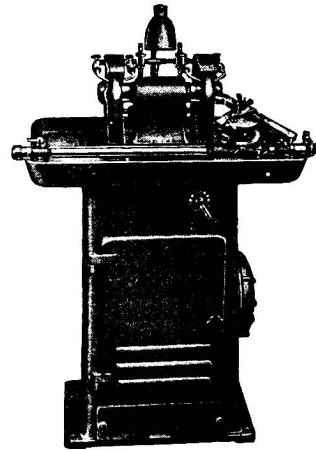

AGATHON AG.

Maschinenfabrik Solothurn Schweiz

Heidenhubelstrasse 10
Telephon 2 38 86

Patentierete Präzisions-
**Hartmetall-Schleif-
und Läppmaschinen**

- ① für Dreh- u. Hobelstähle bis 40x40 mm Schaft
- ② für Spanbrechernuten
- ③ für Einzahnfräser
- ④ für Bohrer
- ⑤ für Ausdrehmesser
- ⑥ für Gravierstichel
- ⑦ für Schaber etc.

Stanzblöcke

Präzisionsarbeit in diversen
Typen und Grössen