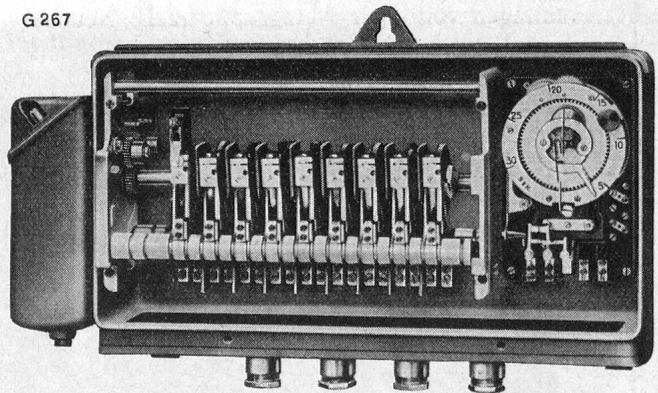

Drahtseile

für alle Anwendungsgebiete in allgemein
üblichen und Spezialkonstruktionen, in
gewöhnlicher und unserer patentierten
Machart **Tru-Lay-Brugg**.

Kabelwerke Brugg AG.

G 267

**MOTORANGETRIEBENE
FERNSCHALTER**