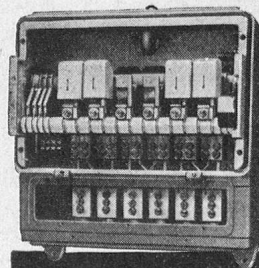

Fernsteuerungen, Kontakt-
werke, Zentralsteuerungen

FR. GHIELMETTI & Cie A.G.
ELEKTRISCHE APPARATE
SOLOTHURN TEL: 21341