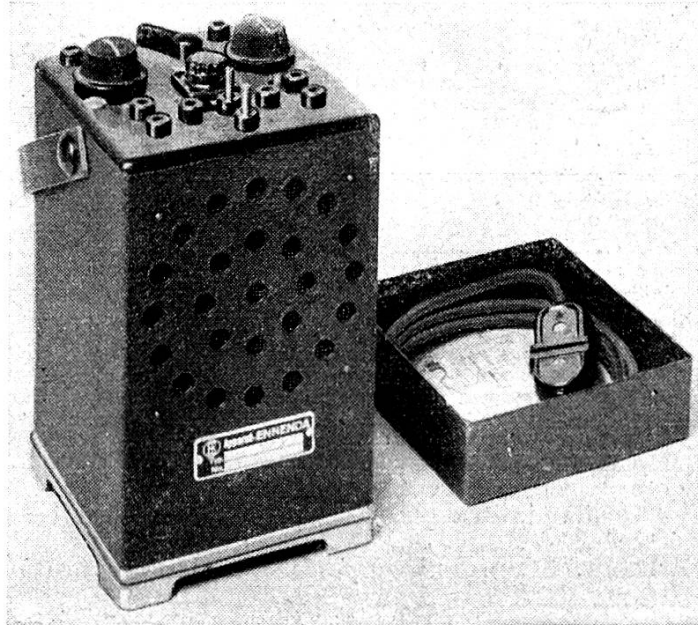

*Wir bitten unsere Mitglieder
die nachfolgenden*

Stammlokale zu besuchen

HOTEL RHEINFELDERHOF BASEL

Klarastrasse-Ecke Hammerstrasse (Tramhaltestelle). Nähe der Schweizer Mustermesse.

Telephon 4 79 60.

O. Troendle

Grosses Restaurant (Stammlokal der Sektion Basel) mit Konferenz- und Sitzungszimmer. Kegelbahn, jedes Zimmer mit fliessendem Wasser und Telephon, Weckanlage, Lichtsignal.

Restaurant Strohhof, Zürich

P. BAUR, Chef de cuisine

Stammlokal der Sektion Zürich

Grosse und kleine Säle für Hochzeiten,
Bankette, Vereins-Anlässe etc. Vorteilhafte
Menus à prix fixe, Spezialitätenküche.
Prima Wädenswiler Biere.

Gut gepflegte Weinkeller.