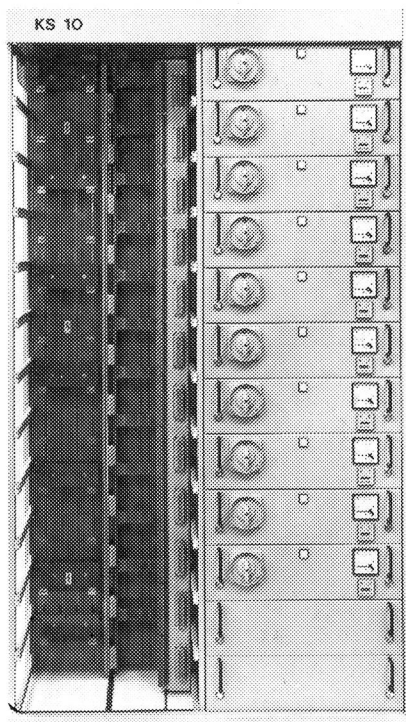

CIBA-GEIGY
Wir stehen auf Profis

MOTOR CONTROL CENTER KS10/KS20 MOTORSTEUERBLÖCKE

MCC:

Die besonderen Merkmale der Schubladensysteme sind:

- kompakte, raumsparende Bauweise
- hohe Betriebssicherheit
- frei wählbare Bestückung mit verschiedenen Schubladengrößen
- einfache, platzsparende Anschlusstechnik