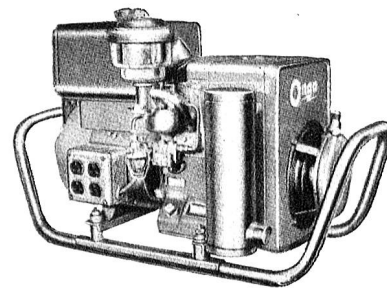

und Gewindebohrer

weltbekannt dank höchster Präzision

KUPFERDRAHT-ISOLIERWERK AG

WILDEGG

DRAHT - UND KABELFABRIK

Notstromgruppen

400 Watt — 200 kW

für Armee und zivile Zwecke