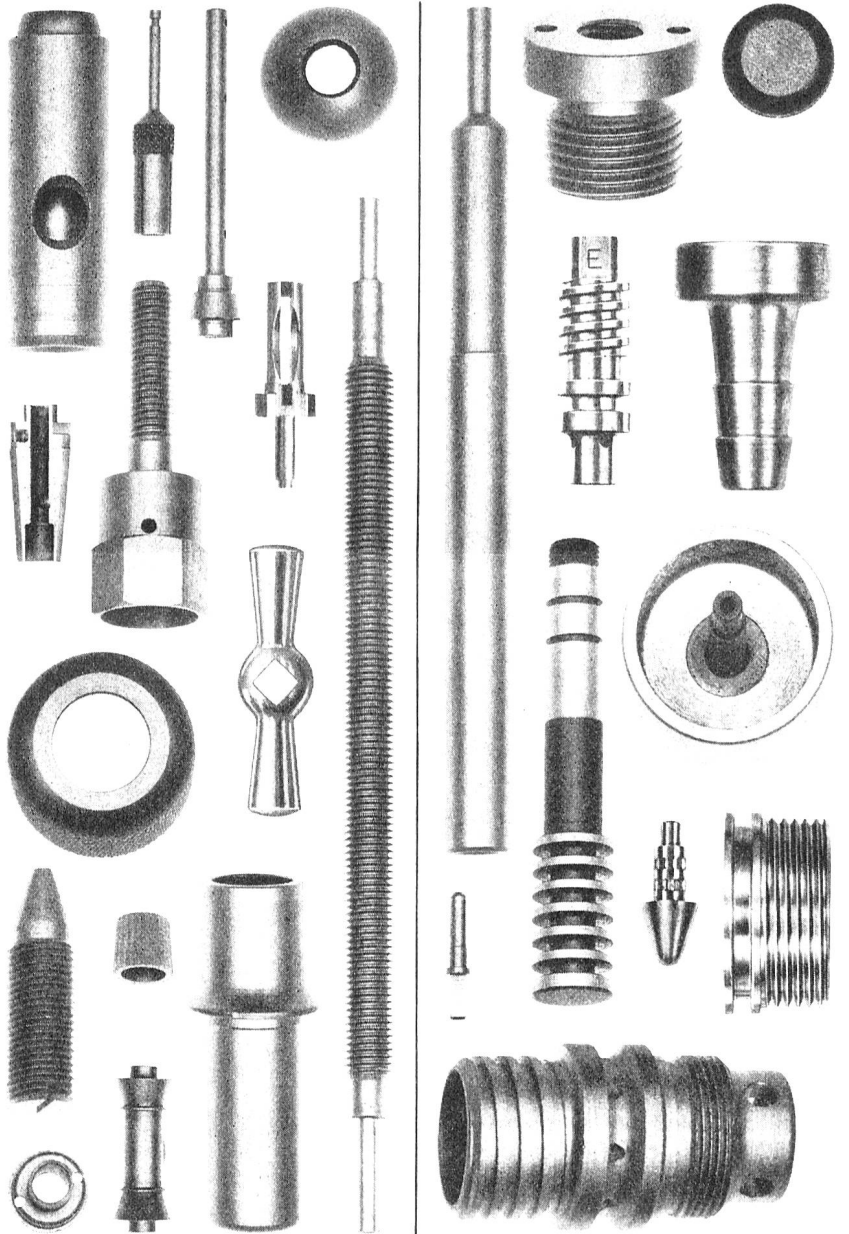

SPHINX

467

Drehteile

in allen Formen und Grössen bis 60 mm Durchmesser