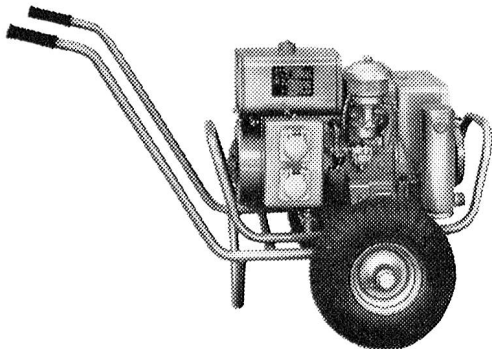

und Gewindebohrer

weltbekannt dank höchster Präzision

KUPFERDRAHT-ISOLIERWERK AG

WILDEGG

DRAHT - UND KABELFABRIK

Notstromgruppen

400 Watt — 200 kW

für Armee und zivile Zwecke