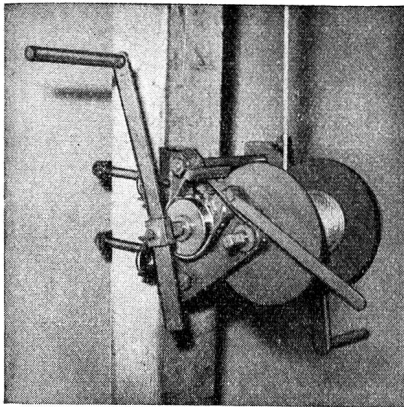

Zerlegt können sämtliche Teile in einem Verschlag von 3×2×1 m Grösse transportiert werden. Gewicht: ca. 350 kg

Der IGLU ist eine Neuschöpfung der

**FLUG- UND FAHRZEUGWERKE AG. ALTENRHEIN TEL. 071/4 0141**

Fig. 1

Fig. 2

Fig. 3

Alles leichte, handliche und einwandfreie Produkte für den