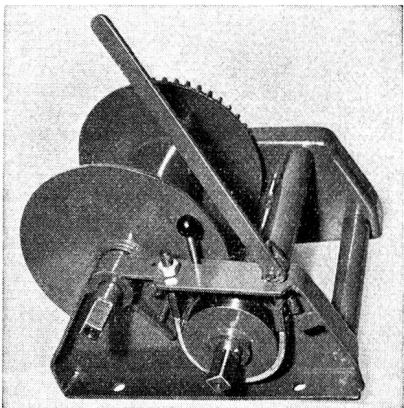

Zerlegt können sämtliche Teile in einem Verschlag von 3×2×1 m Grösse transportiert werden. Gewicht: ca. 350 kg

Der IGLU ist eine Neuschöpfung der

**FLUG- UND FAHRZEUGWERKE AG. ALTENRHEIN TEL. 071/4 0141**

Fig. 1

Fig. 2

Fig. 3

Alles leichte, handliche und einwandfreie Produkte für den