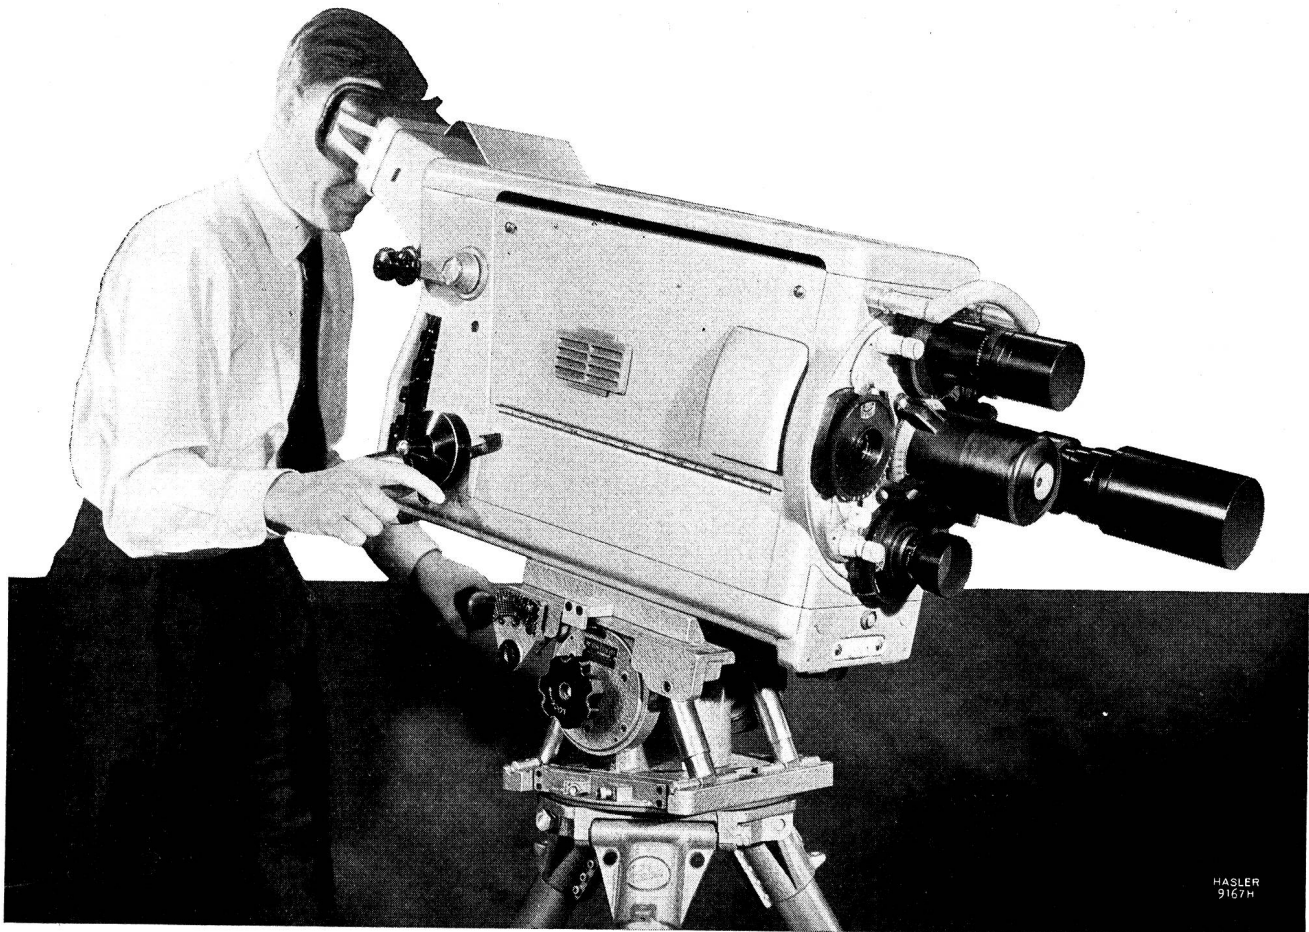

Marconi — ein Weltnamen in der Hochfrequenztechnik