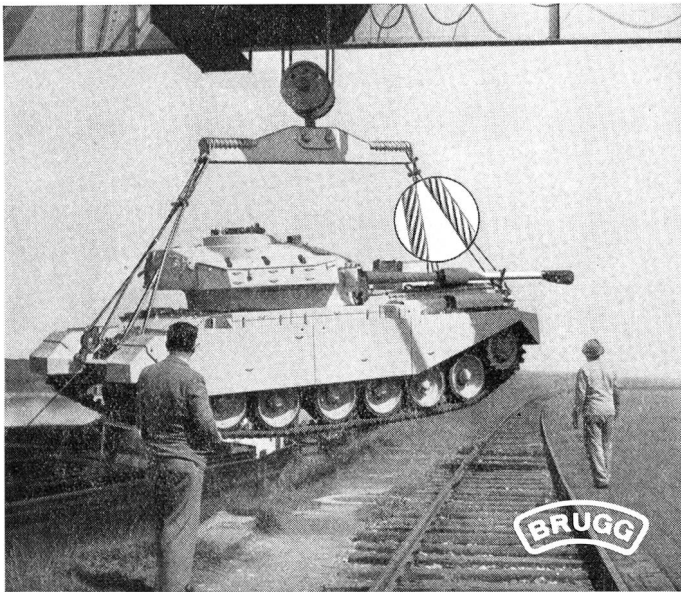

Drahtseile und Drahtseilstruppen

Kabelwerke Brugg AG.