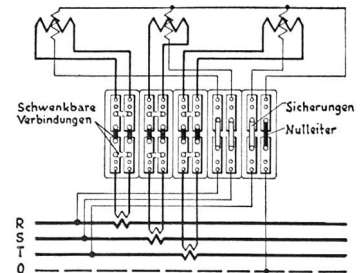

Download PDF: 18.04.2026

ETH-Bibliothek Zürich, E-Periodica, <https://www.e-periodica.ch>

Drahtseile und Drahtseilstruppen

Kabelwerke Brugg AG.

Messfeld- und Relaisprüfklemme

- Schaltbild sofort ersichtlich.

- Aufschiebbare Klemmen auf Profilschiene für beliebige Kombinationen.
- Verbindungsblasen in zwei Ebenen für die Serie und Parallel-Schaltung. Daher zahlreiche Schaltmöglichkeiten im Betrieb vornehmbar.
- Jede Klemme ist mit einem Kontakt-Büchsenloch versehen, damit sofort und ohne Lösen der Drähte Kontroll- oder Registrier-Instrumente angeschlossen werden können.
- Für Spannungsdrähte lassen sich Stecksicherungen Mod. GARDY bis 6 Amp. einsetzen.
- Auf Wunsch werden Blechabdeckungen geliefert mit plomberbaren Schrauben.