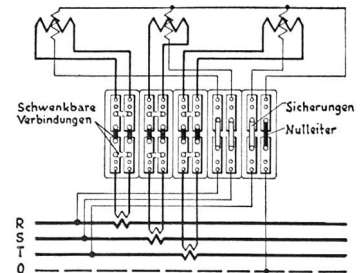

Download PDF: 17.04.2026

ETH-Bibliothek Zürich, E-Periodica, <https://www.e-periodica.ch>

Drahtseile und Drahtseilstruppen

Kabelwerke Brugg AG.

Messfeld- und Relaisprüfklemme

- Schaltbild sofort ersichtlich.

- Aufschiebbare Klemmen auf Profilschiene für beliebige Kombinationen.
- Verbindungsblasen in zwei Ebenen für die Serie und Parallel-Schaltung. Daher zahlreiche Schaltmöglichkeiten im Betrieb vornehmbar.
- Jede Klemme ist mit einem Kontakt-Büchsenloch versehen, damit sofort und ohne Lösen der Drähte Kontroll- oder Registrier-Instrumente angeschlossen werden können.
- Für Spannungsdrähte lassen sich Stecksicherungen Mod. GARDY bis 6 Amp. einsetzen.
- Auf Wunsch werden Blechabdeckungen geliefert mit plomberbaren Schrauben.