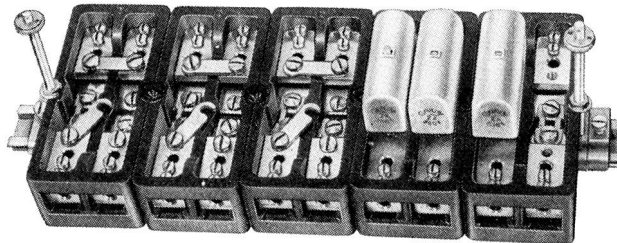

Download PDF: 18.04.2026

ETH-Bibliothek Zürich, E-Periodica, <https://www.e-periodica.ch>

Drahtseile und Drahtseilstruppen

Kabelwerke Brugg AG.

Messfeld- und Relaisprüfklemme

- Schaltbild sofort ersichtlich.

- Aufschiebbare Klemmen auf Profilschiene für beliebige Kombinationen.
- Verbindungsblasen in zwei Ebenen für die Serie und Parallel-Schaltung. Daher zahlreiche Schaltmöglichkeiten im Betrieb vornehmbar.
- Jede Klemme ist mit einem Kontakt-Büchsenloch versehen, damit sofort und ohne Lösen der Drähte Kontroll- oder Registrier-Instrumente angeschlossen werden können.
- Für Spannungsdrähte lassen sich Stecksicherungen Mod. GARDY bis 6 Amp. einsetzen.
- Auf Wunsch werden Blechabdeckungen geliefert mit plomberbaren Schrauben.