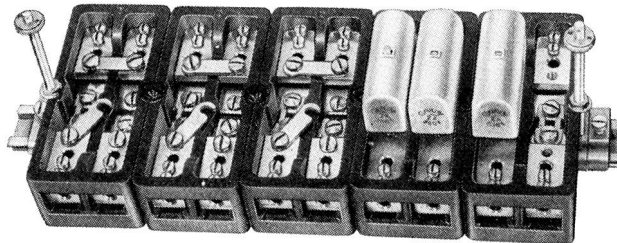

Download PDF: 17.04.2026

ETH-Bibliothek Zürich, E-Periodica, <https://www.e-periodica.ch>

Drahtseile und Drahtseilstruppen

Kabelwerke Brugg AG.

Messfeld- und Relaisprüfklemme

- Schaltbild sofort ersichtlich.

- Aufschiebbare Klemmen auf Profilschiene für beliebige Kombinationen.
- Verbindungsblasen in zwei Ebenen für die Serie und Parallel-Schaltung. Daher zahlreiche Schaltmöglichkeiten im Betrieb vornehmbar.
- Jede Klemme ist mit einem Kontakt-Büchsenloch versehen, damit sofort und ohne Lösen der Drähte Kontroll- oder Registrier-Instrumente angeschlossen werden können.
- Für Spannungsdrähte lassen sich Stecksicherungen Mod. GARDY bis 6 Amp. einsetzen.
- Auf Wunsch werden Blechabdeckungen geliefert mit plomberbaren Schrauben.