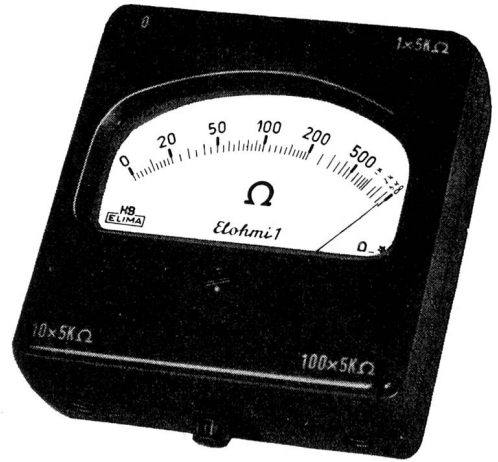

Fernsehen
Radio
Radio-
reparaturen

Licht
Kraft
Telefon

Gottlieb Pfenninger AG

Elektrische Unternehmungen

Zürich 3, Aegertenstrasse 8 Telefon 33 11 11

Elohm 1

ELOHMI 1, der praktische Widerstandsmesser und Leitungsprüfer mit den 3 Messbereichen 0...5 k/Ω 0...50 k/Ω und 0...500 k/Ω.

Preis Fr. 45.—

Verlangen Sie den ausführlichen Prospekt oder gleich ein Instrument zur Ansicht ohne Kaufverpflichtung

Aktiengesellschaft, Basel

CAMILLE BAUER

BREITENBACH