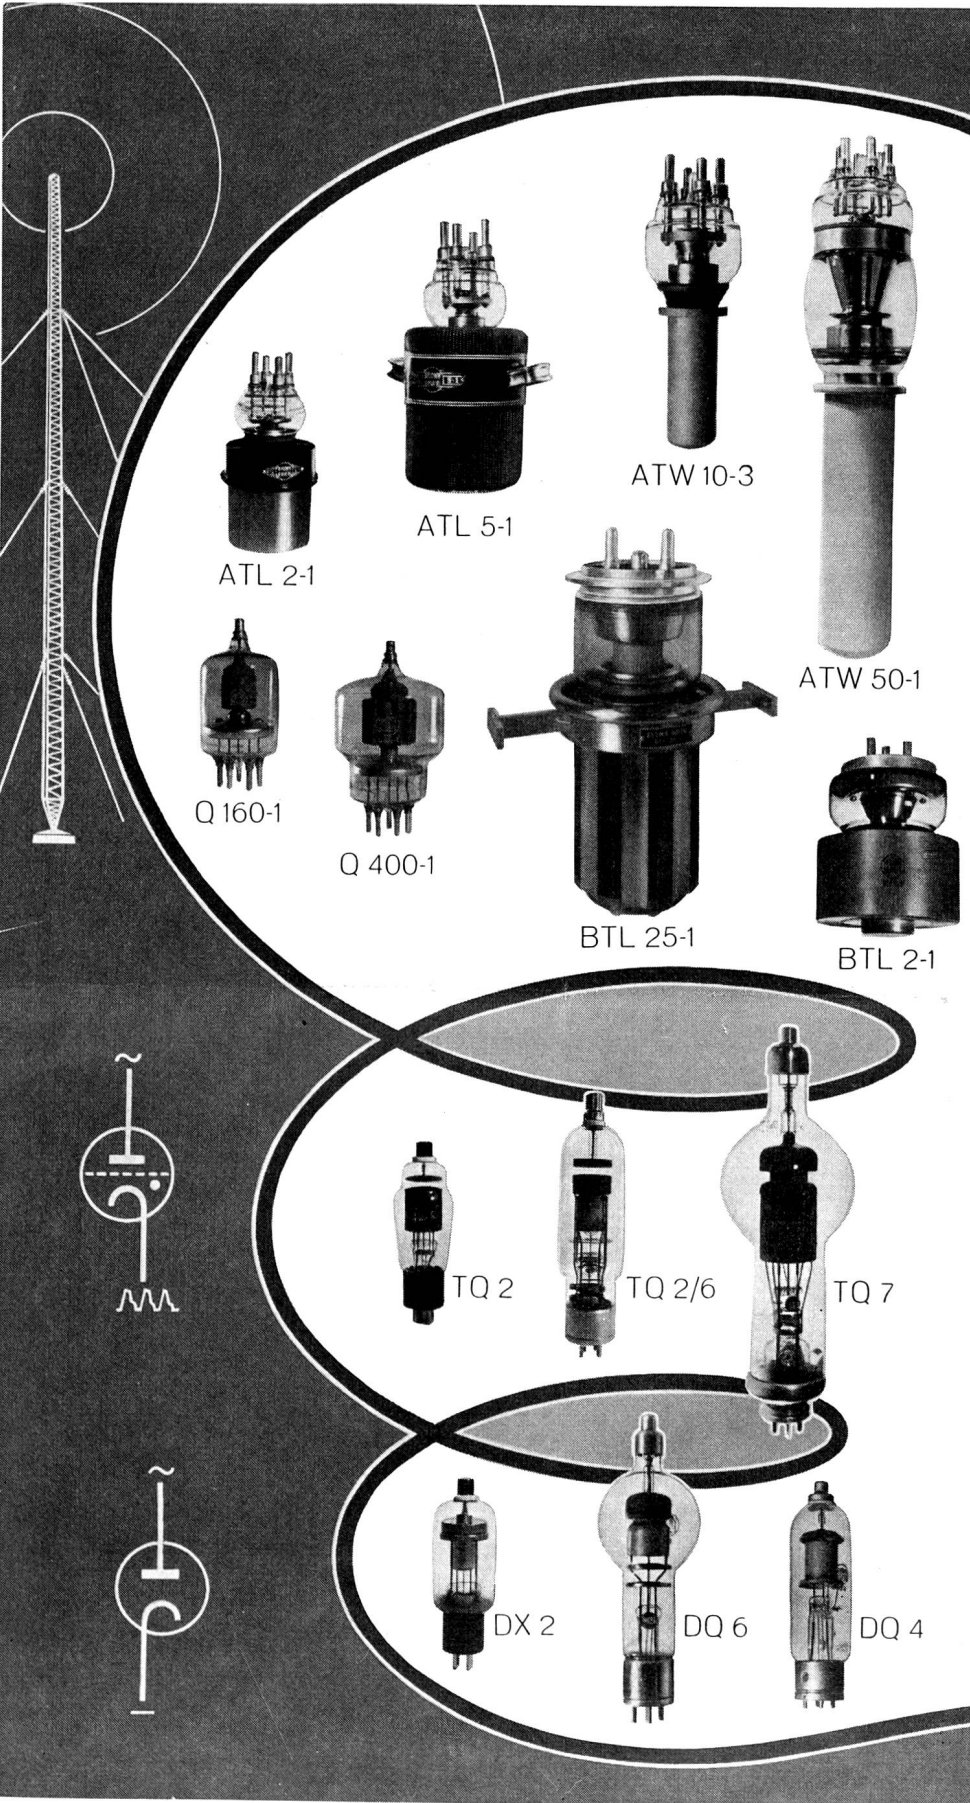

Senderöhren Thyratrons Gleichrichter- Röhren

Sie haben die Möglichkeit, für jeden Sender und Industrie-generator sowie für elektronische Steuerungen aus einer Reihe moderner und im Betrieb bewährter Röhren den passenden Typ zu wählen.

- Grösste Betriebssicherheit
- Lange Lebensdauer
- Hoher Wirkungsgrad
- Günstiger Preis

Verlangen Sie Prospekt Nr. 2322 mit den Hauptdaten aller Brown Boveri Röhren. Wir senden Ihnen denselben kostenlos zu und helfen Ihnen gerne, Ihre Röhrenprobleme zu lösen.

75392-VI

A.-G. BROWN, BOVERI & CIE., BADEN