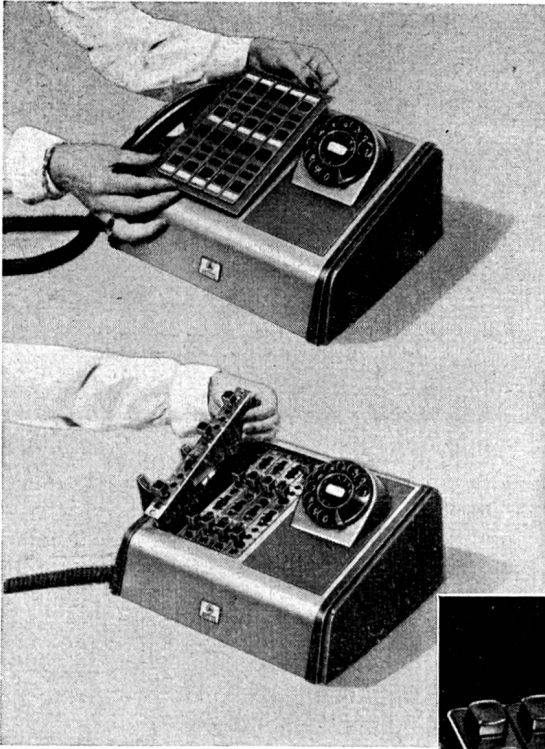

Ein besonderer Vorzug der ALBIS-Telephonstationen ist die vorbildliche Zugänglichkeit zu allen Teilen.