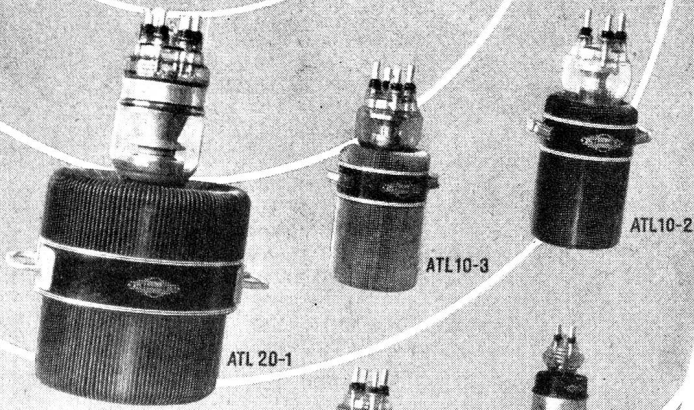

**BROWN
BOVERI**

Sende- und Gleichrichterröhren

für alle Zwecke der Rundfunk-, Fernmelde-, Fernsehtechnik sowie für industrielle Anwendungen

erprobt und bewährt
in aller Welt

AG. BROWN, BOVERI & CIE., BADEN

Techn. Hochschule
Zürich

AZ
Zürich 1