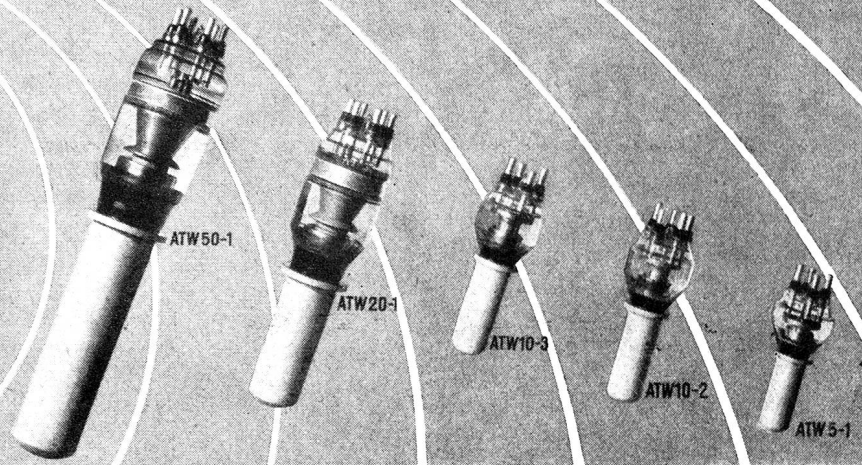

**BROWN
BOVERI**

Sende- und Gleichrichterröhren

für alle Zwecke der Rundfunk-, Fernmelde-, Fernsehtechnik sowie für industrielle Anwendungen

erprobt und bewährt
in aller Welt

AG. BROWN, BOVERI & CIE., BADEN

Techn. Hochschule
Zürich

AZ
Zürich 1