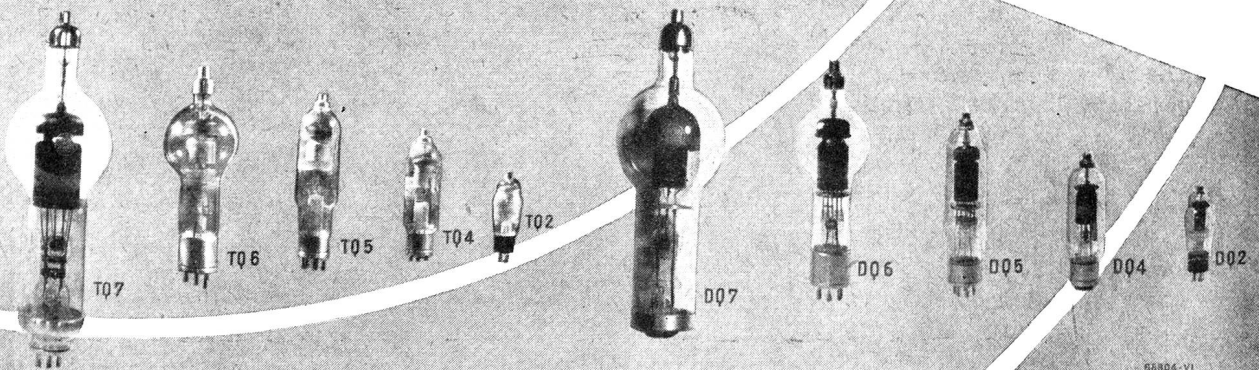

**BROWN
BOVERI**

Sende- und Gleichrichterröhren

für alle Zwecke der Rundfunk-, Fernmelde-, Fernsehtechnik sowie für industrielle Anwendungen

erprobt und bewährt
in aller Welt

AG. BROWN, BOVERI & CIE., BADEN

Techn. Hochschule
Zürich

AZ
Zürich 1