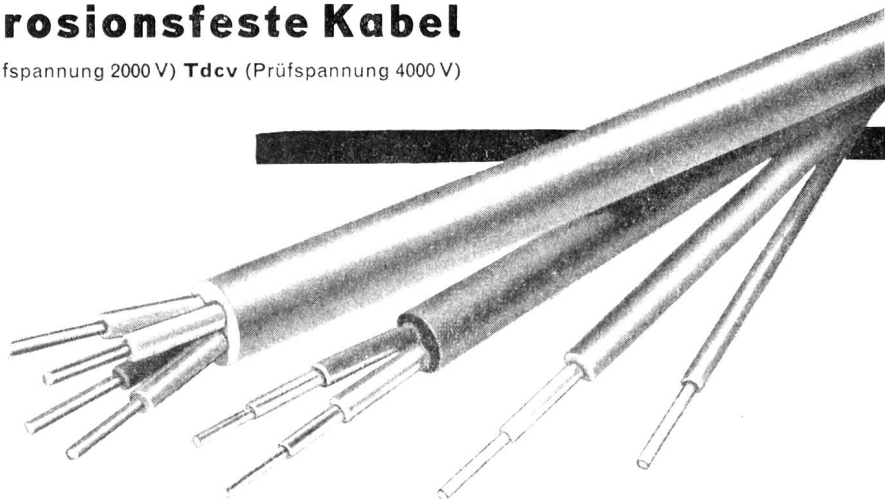

Saflex

Installationsdraht T u. Tv

nach SEV-Vorschriften, m. Qualitätskennfaden, div. Farben

Korrosionsfeste Kabel

Tdc (Prüfspannung 2000 V) Tdcv (Prüfspannung 4000 V)

BREITENBACH

Unsere Tdc und Tdcv-Kabel kön-
nen in feuchten und nassen Räu-
men, in Ställen und Futtergängen,
in Stollen und Untertagebauten ver-
legt werden. Montage direkt auf
Decken und Wände mit unsern
feuersicheren, nichtleitenden Kabel-
brücken aus Steatit, nach Vorschrift.