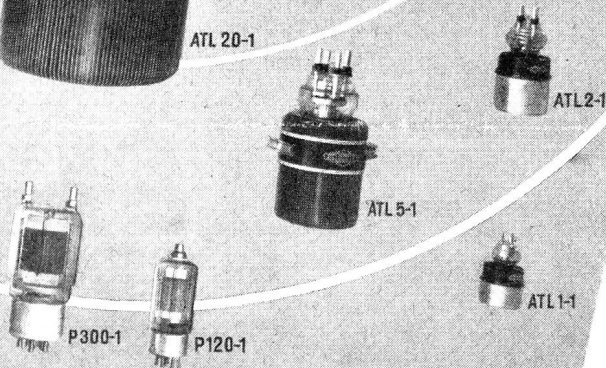

**BROWN
BOVERI**

Sende- und Gleichrichterröhren

für alle Zwecke der Rundfunk-, Fernmelde-, Fernsehtechnik sowie für industrielle Anwendungen

erprobt und bewährt
in aller Welt

AG. BROWN, BOVERI & CIE., BADEN

Techn. Hochschule
Zürich

AZ
Zürich 1