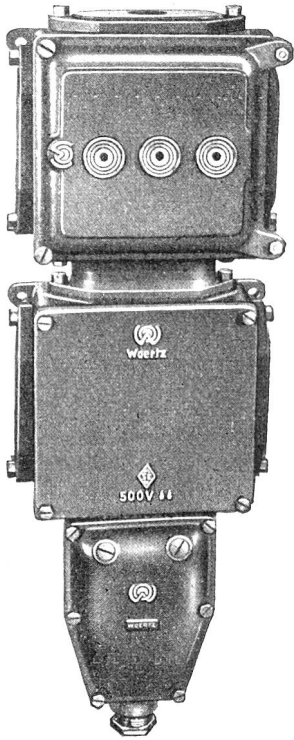

Download PDF: 24.05.2025

ETH-Bibliothek Zürich, E-Periodica, <https://www.e-periodica.ch>

Gussgekapselte
**WOERTZ-
ABZWEIG-
MATERIALIEN**

eignen sich für den Zusammenbau.

Sie ermöglichen Erweiterungen und Änderungen bestehender elektrischer Anlagen ohne lange Betriebsunterbrechung.