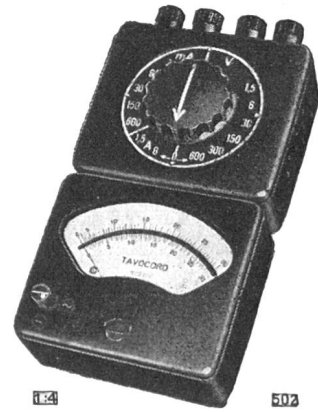

Fahrbare 1,4 kW Funkstation

TELEFUNKEN ZÜRICH AG

134

502

TRAGBARE MESSGERÄTE

Einfache elektromagnetische Volt- und Ampèremeter, Zangenstrommesser mit 7 Messbereichen, Luxmeter, Vielfachmessgeräte TAVOCORD für = und ~, Ohmmeter, Messbrücken, Isolationsprüfer, Erdleitungsprüfer, Wattmeter etc.