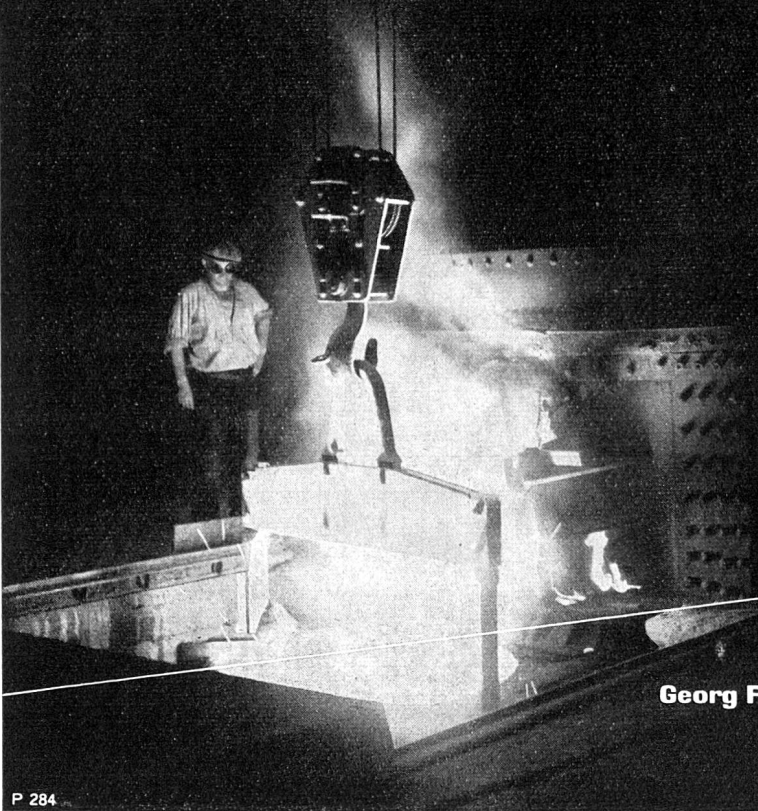

+GF+

Giessereierzeugnisse und Maschinen
von höchster Qualität

Fittings
Elektro-Stahlguss
Temperguss
Grauguss
Leichtmetallguss
Räder

Werkzeugmaschinen
Holzbearbeitungsmaschinen

Weberei-Apparate

Georg Fischer Aktiengesellschaft, Schaffhausen

Telephon (053) 53021

P 284

CMC - VERTEILKASTEN

liefern wir für Aufbau- oder Unterputzmontage, auch staub- und spritzwasserdicht in 30 Normtypen oder in jeder beliebigen Ausführung und Grösse. Die Innenausrüstung ist praktisch, mit genügend Montagerraum, das Äussere von zweckmässiger Schönheit. Die Apparate werden fertig eingebaut und verdrahtet; der Apparaterost lässt sich zur Montage einfach herausheben. Gute Erweiterungsmöglichkeit. Verlangen Sie bitte unsere Prospekte.

Kasten geöffnet,
links mit
abgehobener
Berührungs-
schutzplatte

CMC CARL MAIER & CIE

Fabrik elektrischer Apparate und Schaltanlagen

SCHAFFHAUSEN

TEL. 053 53813

1-4

502

TRAGBARE MESSGERÄTE

Einfache elektromagnetische Volt- und Ampèremeter, Zangenstrommesser mit 7 Messbereichen, Luxmeter, Vielfachmessgeräte TAVOCORD für $\sim$ und $\sim$, Ohmmeter, Messbrücken, Isolationsprüfer, Erdleitungsprüfer, Wattmeter etc.

SCHALTТАFEL-MESSGERÄTE

Einbau-Typen mit Flanschen von 64, 83, 100, 130 und 188 mm $\varnothing$, oder 46 x 46 mm, 28 x 70 mm und 144 x 144 mm. Aufbau-Typen mit Sockel von 130 und 188 mm $\varnothing$ oder quadratisch 144 x 144 mm.

REGISTRIER-INSTRUMENTE

für alle Zwecke, in tragbarer Ausführung und für Schalttafel-Montage.

AG. FÜR **MESSAPPARATE, BERN**

Telephon 2 43 66

Bundesgasse 33