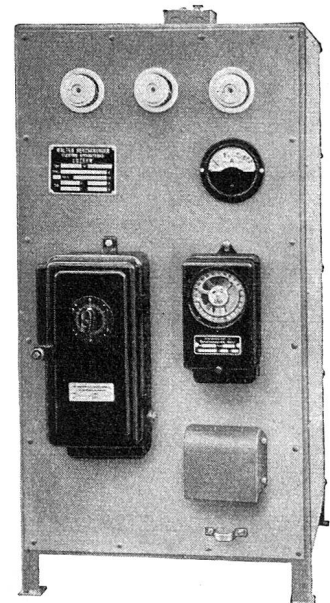

Gleichrichter für die Elektroindustrie

Für galvanische Bäder mit verlustloser Regulierung

Ladestationen

für
Elektrofahrzeuge
und stationäre
Batterien-
Transformatoren

Walter Bertschinger · Luzern
Elektroapparatebau

Lindenstrasse 15

Telephon (041) 2 75 74

Nachfolger der Gleichrichter-Abteilung Ferrier, Güdel & Co.