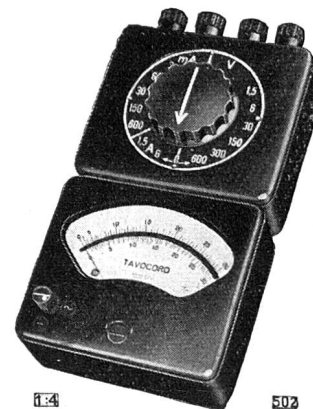

Kasten geöffnet,
links mit
abgehobener
Berührungs-
schutzplatte

CMC CARL MAIER & CIE

Fabrik elektrischer Apparate und Schaltanlagen

SCHAFFHAUSEN

TEL. 053 53813

1-4

502

TRAGBARE MESSGERÄTE

Einfache elektromagnetische Volt- und Ampèremeter, Zangenstrommesser mit 7 Messbereichen, Luxmeter, Vielfachmessgeräte TAVOCORD für \sim und \sim , Ohmmeter, Messbrücken, Isolationsprüfer, Erdleitungsprüfer, Wattmeter etc.