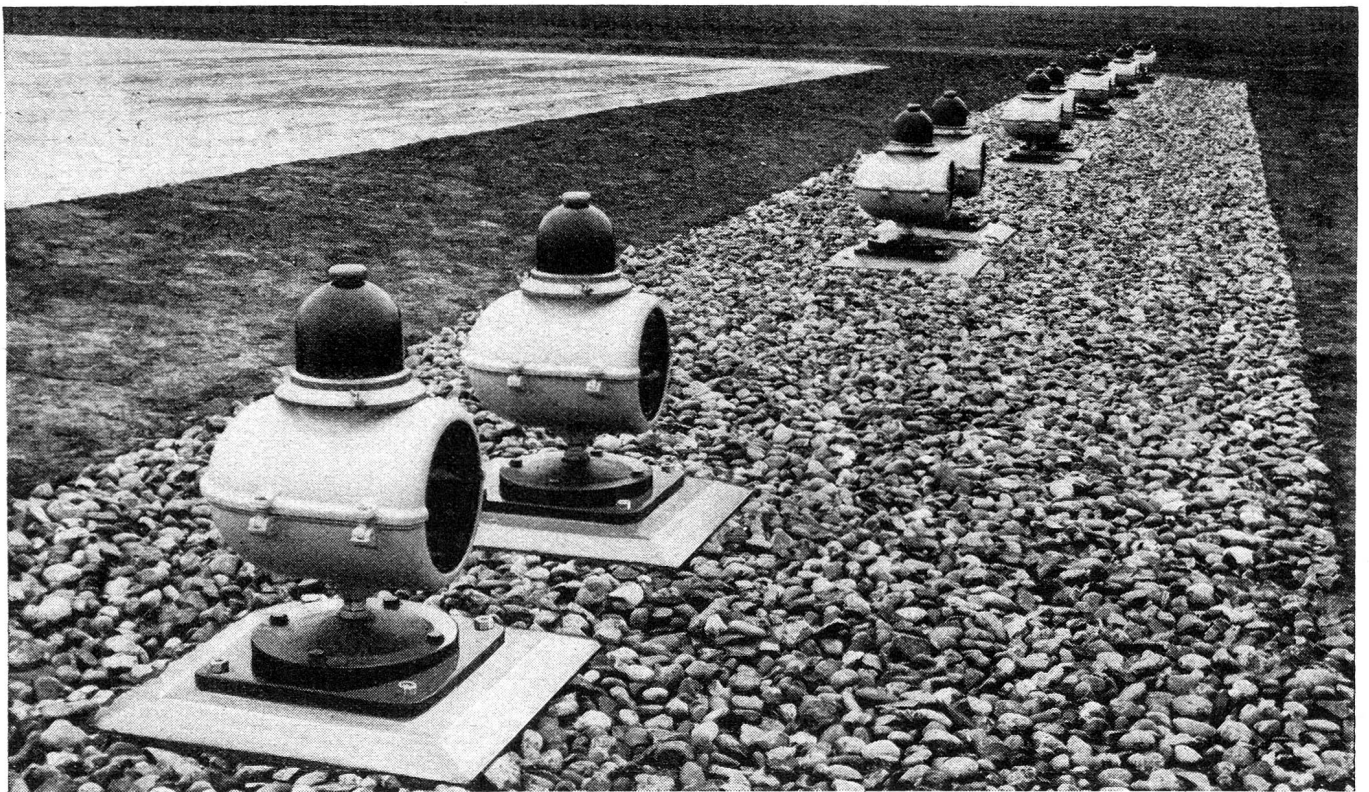

Sicherheit

der Flugpisten-Hochintensivbeleuchtung (Baumann, Kölliker AG., Zürich) in Nebel und Wasser durch **Moser-Glaser-Transformatoren** mit durchemaillierten Spulen

Moser-Glaser & Co. AG., MuttENZ bei Basel

Spezialfabrik für Transformatoren, Messwandler und angewandte Apparate