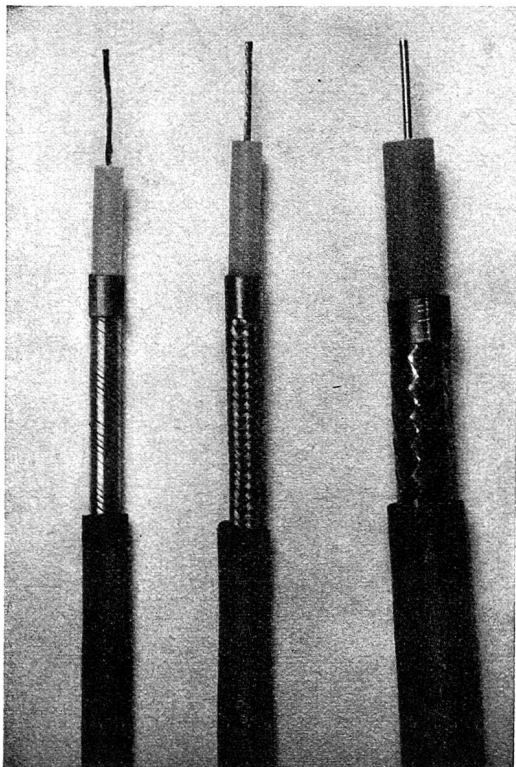

Hochfrequenz-Kabel

Koaxiale und symmetrische Ausführung
mit Voll- und Luftraum-Isolation
Wellenwiderstände 50; 70; 90; 150 Ohm

Dipol - Antennen - Kabel

Wellenwiderstand 300 Ohm

Abweichende Wellenwiderstände
auf Anfrage

**HUBER
DRAHT**

AKTIENGESELLSCHAFT R. & E. HUBER, PFÄFFIKON-ZCH.
SCHWEIZERISCHE KABEL-, DRAHT- UND GUMMIWERKE