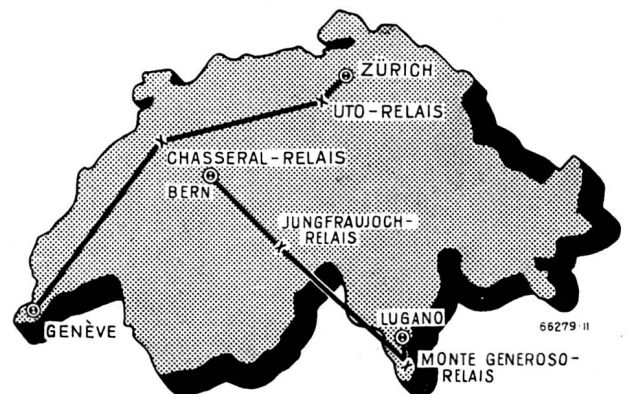

Erste transalpine Richtstrahlverbindung Bern - Lugano von Brown Boveri im Auftrag der Schweiz. PTT-Verwaltung erstellt

Marksteine der Entwicklung des schweizerischen Richtstrahlnetzes:

- 1947** Erste Mehrkanal-Richtstrahlverbindung Zürich-Genf mit frequenzmodulierter Brown Boveri Richtstrahlanlage.
- 1950** Erste transalpine Richtstrahlverbindung Bern-Lugano für 24 Kanäle.
Erste impulsmodulierte Anlage Zürich-Genf für 23 Kanäle.