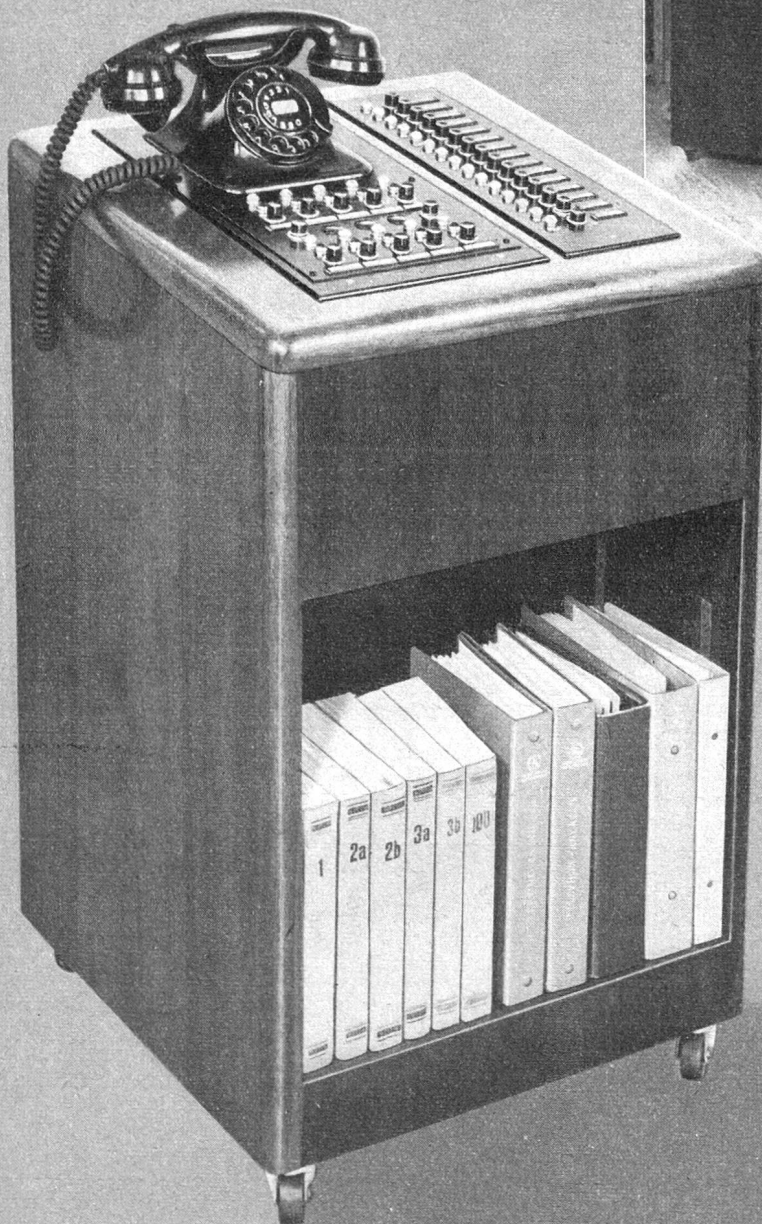

Download PDF: 18.04.2026

ETH-Bibliothek Zürich, E-Periodica, <https://www.e-periodica.ch>

**ALBISWERK
ZÜRICH A.G.**

ALBIS-TELEPHON ANLAGEN

Die einfache Bedienung und die zahlreichen Verbindungsmöglichkeiten machen die Albi-Direktionsstationen zum bevorzugten Telephonapparat des Chefs. Unsere Chefstationen sind zudem in den verschiedensten Ausführungen: als Tischstationen oder als einbaubare Platten lieferbar. Die fahrbaren, eleganten Bedienungspultchen lassen sich in der Holzart jedem Büro gut anpassen.