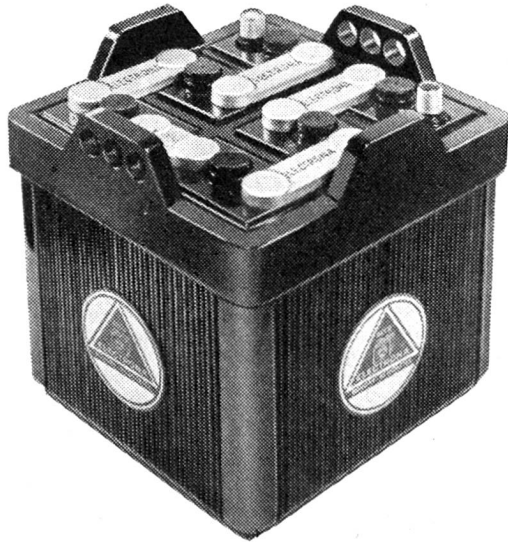

Wir fabrizieren diese Spezial-Batterie!

Daneben auch alle andern Accumulatoren für sämtliche in der Schweiz laufenden Fahrzeuge.

ELECTRONA AG.

BOUDRY - NEUENBURG

Telefon (038) 64246

PRÄZISIONS-STANZBLÖCKE
in diversen Typen und Größen

Verlangen Sie den Stanzblock-Katalog

AGATHON AG.
MASCHINENFABRIK
SOLOTHURN
TELEPHON (065) 23886 - SCHWEIZ

IVWZ

FÜR DEN ANSPRUCHSVOLLEN
Elektro-Installateur
EIN ZUVERLÄSSIGER
Lieferant

TEL. 37830

CAMILLE BAUER & CO. BASEL

QUALITÄT SEIT 1900

ZÜRICH
Tel. 232622

BERN
Tel. 28834

GENÈVE
Tel. 50615

JEDEM PIONIER sein eigenes Morsegerät

Spezialpreis
für Morsekursteilnehmer u. Militär

Type M1 mit 2 Tasteranschlüssen
Fr. **17.—** + 15% T.Z.

Type M1 K
Fr. **19.—** + 15% T.Z.

- Qualitätstaster
- Bakelitgehäuse
- Taschenlampen-Batterie
- 2 sep. Tasteranschlüsse
- Solider Summer
- Morsetabelle am Boden
- Type M1 K
  1 Taster und
  1 Kopfhöreranschluss

Alles in einem handlichen Gerät vereinigt.
Bestellungen zum Spezialpreis sind vom Kursleiter visieren zu lassen.

Elektro-Apparatebau Ennenda
Fr. KNOBEL & Co.

TELEPHON 5 13 37 (GLARUS)