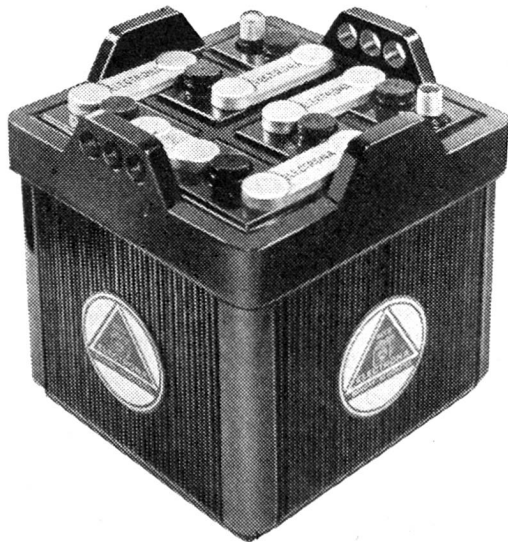

Wir fabrizieren diese Spezial-Batterie!

Daneben auch alle andern Accumulatoren für sämtliche in der Schweiz laufenden Fahrzeuge.

ELECTRONA AG.

BOUDRY - NEUENBURG

Telefon (038) 64246

PRÄZISIONS-STANZBLÖCKE
in diversen Typen und Größen

Verlangen Sie den Stanzblock-Katalog

AGATHON AG.
MASCHINENFABRIK
SOLOTHURN
TELEPHON (065) 23886 - SCHWEIZ

IVWZ

FÜR DEN ANSPRUCHSVOLLEN
Elektro-Installateur
EIN ZUVERLÄSSIGER
Lieferant

TEL. 37830

CAMILLE BAUER & CO. BASEL

QUALITÄT SEIT 1900

ZÜRICH
Tel. 232622

BERN
Tel. 28834

GENÈVE
Tel. 50615

JEDEM PIONIER sein eigenes Morsegerät