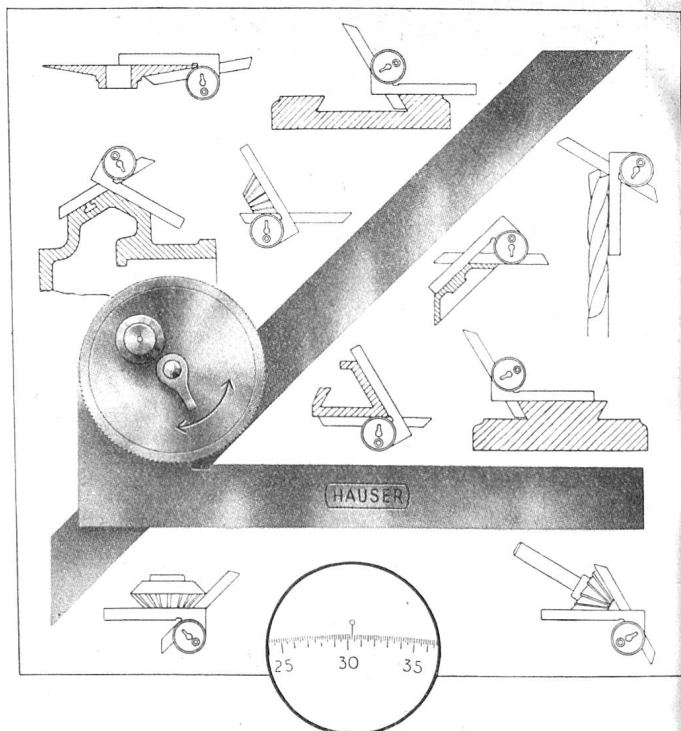

QUALITÄT SEIT 1900

ZÜRICH

BERN

GENÈVE

Tel. 23 26 22

Tel. 2 88 34

Tel. 5 06 15

Rapporteur d'angles optique Hauser P 352