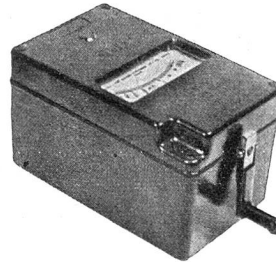

Kreuzspul-Messwerk
Skala 5000 Ω —20 Meg. Ω

Generator 500 V =
150 \times 95 \times 90 mm

(Die Gehäusehöhe gestattet
freies Drehen der Generator-
kurbel)

Fr. 255.—

Boxcalf-Ledertasche mit Trag-
riemen Fr. 25.—