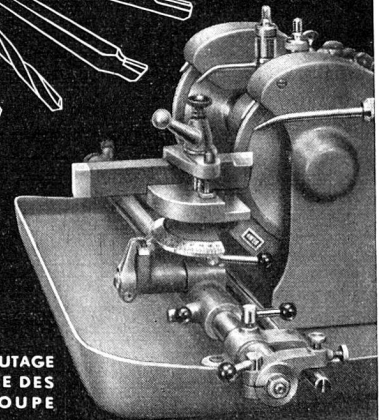

Download PDF: 20.04.2026

ETH-Bibliothek Zürich, E-Periodica, <https://www.e-periodica.ch>

Selengleichrichter

Elemente und Geräte

Standard Telephon und Radio AG.
Zürich

504

AGATHON

MACHINES D'AFFUTAGE
ET DE GLACAGE DES
METAUX DE COUPE
MEULES DIAMANTEES
OUTILS EN METAL DUR