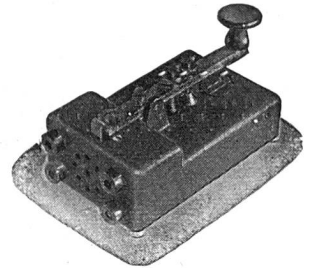

JEDEM PIONIER sein eigenes Morsegerät

Spezialpreis

für Morsekursteilnehmer u. Militär

Type M1 mit 2 Tasteranschlüssen

Fr. 17.— + 15% T.Z.

Type M1 K

Fr. 19.— + 15% T.Z.

- Qualitätstaster
- Bakelitgehäuse
- Taschenlampen-Batterie
- 2 sep. Tasteranschlüsse
- Solider Summer
- Morsetabelle am Boden
- Type M1 K
- 1 Taster und
- 1 Kopfhöreranschluss

Alles in einem handlichen Gerät vereinigt.

Bestellungen zum Spezialpreis sind vom Kursleiter visieren zu lassen.

Elektro-Apparatebau Ennenda
Fr. KNOBEL & Co.

TELEPHON 5 13 37 (GLARUS)

CMC-Kleinautomaten

Installations-Selbstschalter