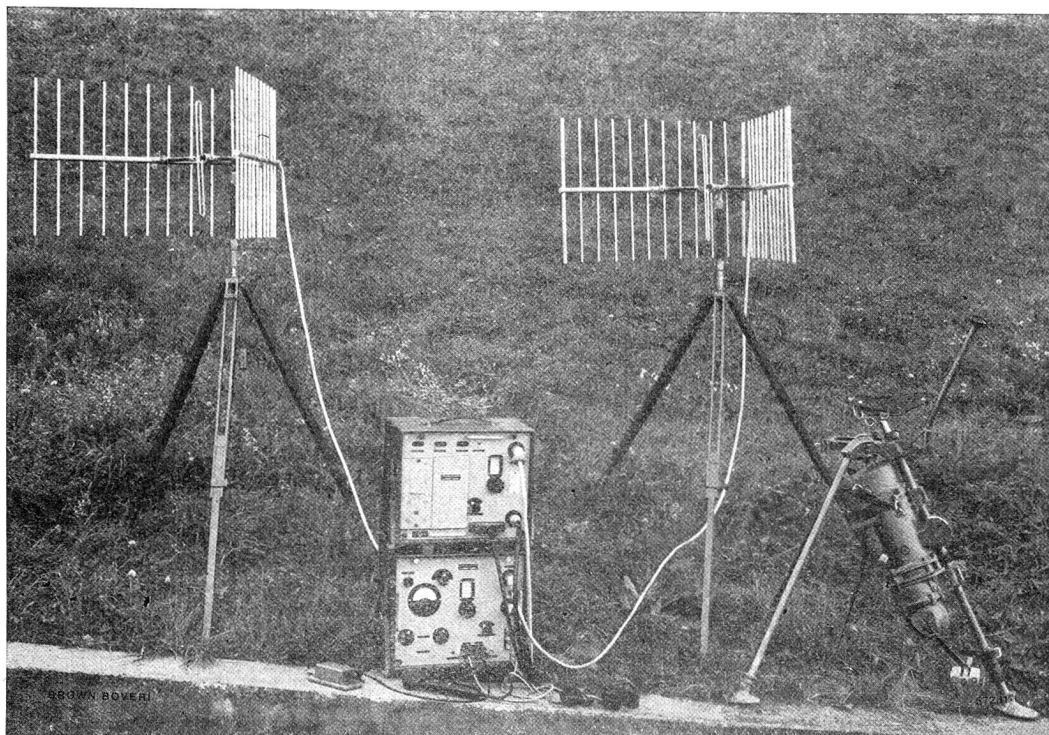

Vollständige Richtstrahlstation mit Frequenzmodulation für Betrieb im Gegengprechverkehr über eine Distanz bis zu 200 km Links: Sendeantenne, rechts: Empfangsantenne, Mitte: Apparatkasten, rechts aussen: Tretgenerator