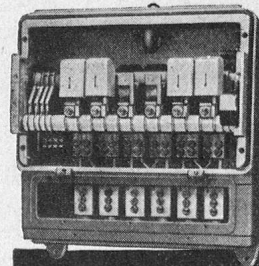

Fernsteuerungen, Kontakt-
werke, Zentralsteuerungen

FR. GHIELMETTI & Cie A.G.
ELEKTRISCHE APPARATE
SOLOTHURN TEL: 21341