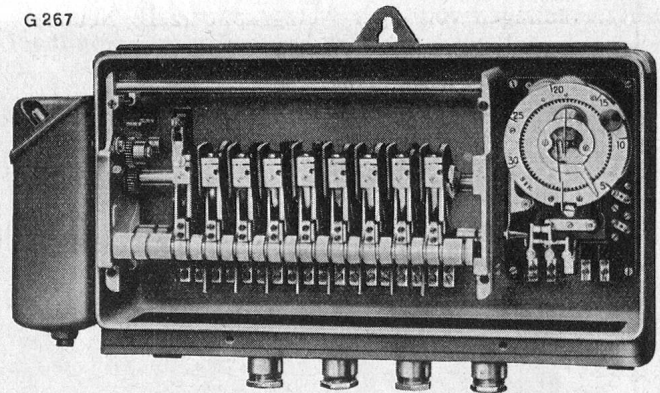

Drahtseile

für alle Anwendungsgebiete in allgemein
üblichen und Spezialkonstruktionen, in
gewöhnlicher und unserer patentierten
Machart **Tru-Lay-Brugg**.

Kabelwerke Brugg AG.

G 267

**MOTORANGETRIEBENE
FERNSCHALTER**

Temperaturschalter, Stufen-
schalter, Programmschalter,