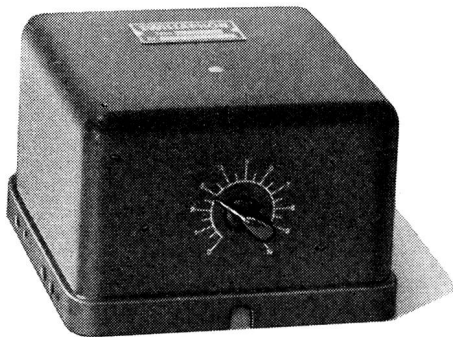

1

**Wasserdichte Telephone
mit Traggestell**

CHR. GFELLER A.-G.
BERN-BÜMPLIZ UND FLAMATT

**Das SWISSAPHON-
Morseübungsgerät M1**

arbeitet

ohne Röhren, ohne Glühlampe, ohne Unterbrechersummer: also ohne jede Abnutzung