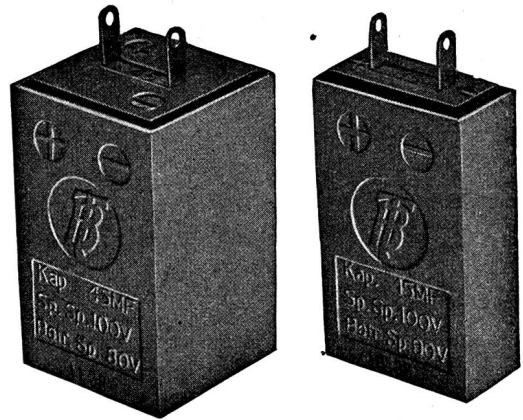

Heeres- Tarnfarben

nach den Vorschriften der
KTA liefert für alle Zwecke:

Geschütze
Stahlhelme
Lastwagen
Gamellen
Feldflaschen usw.

Eclatin AG., Solothurn

Telephon 2 11 39

Lack- u. Farbenfabrik

Standard-Bell-Produkte

KONDENSATOREN

TELEPHON, TELEGRAPH
RADIO UND STÖRSCHUTZ

Standard Telephon und Radio A.G. Zürich
BUBENBERGPLATZ 10 SEESTRASSE 395
BERN ZÜRICH

SPEZIAL-HANDSCHALTER
für elektr. Antriebe zum Ein-
oder Aufbau an Maschinen etc.
Stufenschalter
Gruppenschalter
Fußschalter
Endschalter
Steuerschalter

FR. GHIEMMETTI & Cie AG.
ELEKTRISCHE APPARATE
SOLOTHURN TEL: 21341

G.269

WAFFENFABRIK
SOLOTHURN A.G.