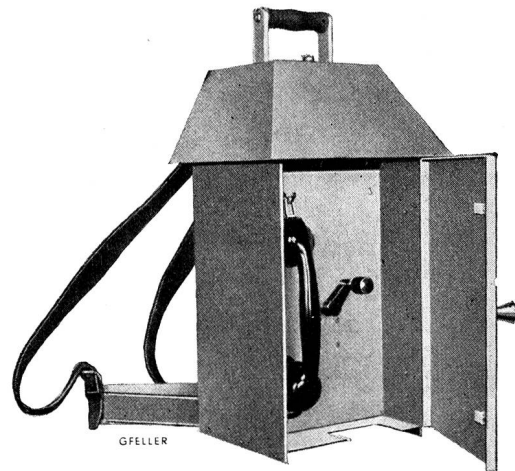

1

**Wasserdichte Telephone
mit Traggestell**

CHR. GFELLER A.-G.
BERN-BÜMPLIZ UND FLAMATT

**Das SWISSAPHON-
Morseübungsgerät M1**

arbeitet

ohne Röhren, ohne Glühlampe, ohne Unterbrechersummer: also ohne jede Abnutzung