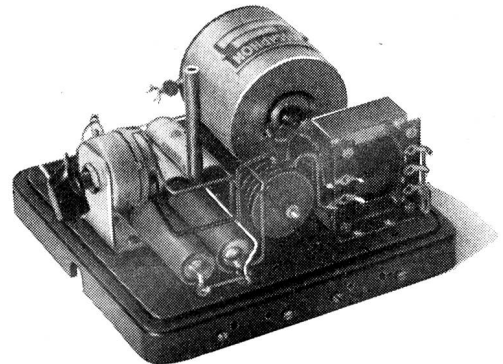

S. ZAUGG SWISSAPHON APPARATEBAU SOLOTHURN

Telephon 213 75