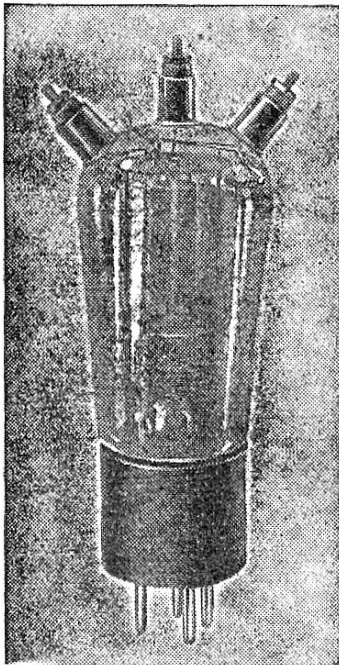

Fabrikmarke

**Schweizerische Draht- und
Gummiwerke**

189

ALTDORF - URI