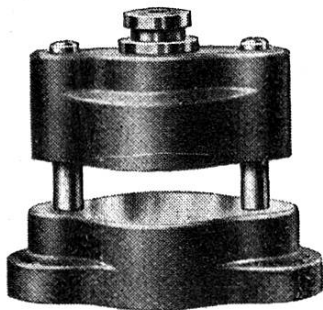

Elektromechanische Werkstätte

für Stark- und Schwachstrom-Apparate

Ernst Stuber · Bern

Chutzenstr. 20 - Telephon 28.811