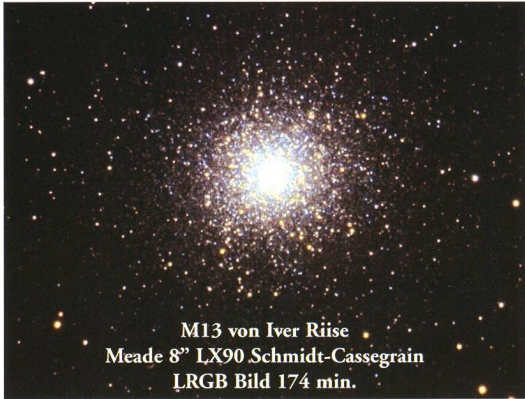

M13 von Iver Riise
Meade 8" LX90 Schmidt-Cassegrain
LRGB Bild 174 min.

Whirlpool Galaxy (M51) von Jean Marie Jatteau
Meade LX90 8" Schmidt-Cassegrain (200x20 seconds)

24 Gründe in der Umlaufbahn ...

Das neue LX90GPS kann über 30.000 Objekte lokalisieren,
sogar sich selbst!