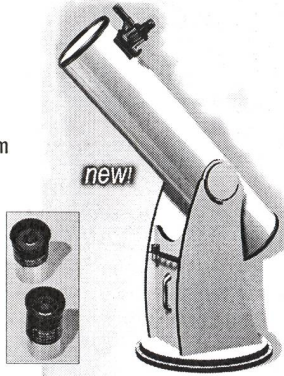

Sky-Watcher Sky-Watcher 200/1000 P Dobson

EQUIPEMENT:

Miroir parabolique Ø 200 mm
Focale 1000 mm - f/5
Optique à diffraction limitée
Support du miroir secondaire fin 0.5 mm
Chercheur 9 x 50 Easy-Align
Oculaires Super-MA (31.75 mm) 20.0 & 10.0 mm
Porte oculaire 31.75/ 50.8 mm
Crémaillère en aluminium
Capuchon de protection
Tablette porte oculaires
Manuel en Français/Anglais + livre