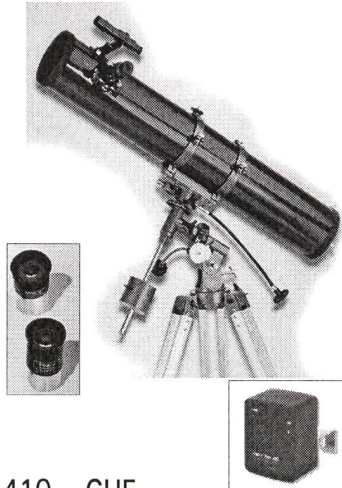

EQUIPEMENT:

Miroir de 114 mm
Focale 900 mm - F/7.9
Optique à diffraction limitée
Porte oculaire 31.75 mm
Chercheur 5 x 24
Oculaires Super-MA (31.75 mm) 10.0 & 20.0 mm
Adaptateur photo au foyer et en parallèle
Monture EQ2 motorisée en AD
Manuel en Français/Anglais + livre