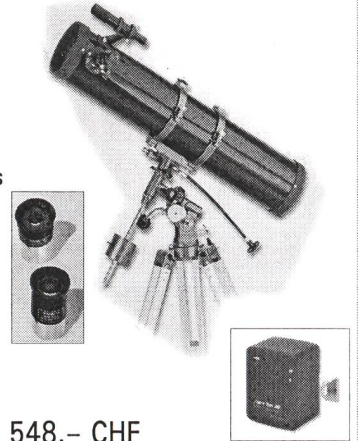

EQUIPEMENT:

Miroir de 130 mm
Focale 900 mm - F/6.9
Optique à diffraction limitée
Porte oculaire 31.75 mm
Chercheur 6 x 30 Easy-Align Oculaires Super-MA (31.75 mm) 10.0 & 20.0 mm
Adaptateur photo au foyer et en parallèle
Monture EQ2 motorisée en AD
Manuel en Français/Anglais + livre