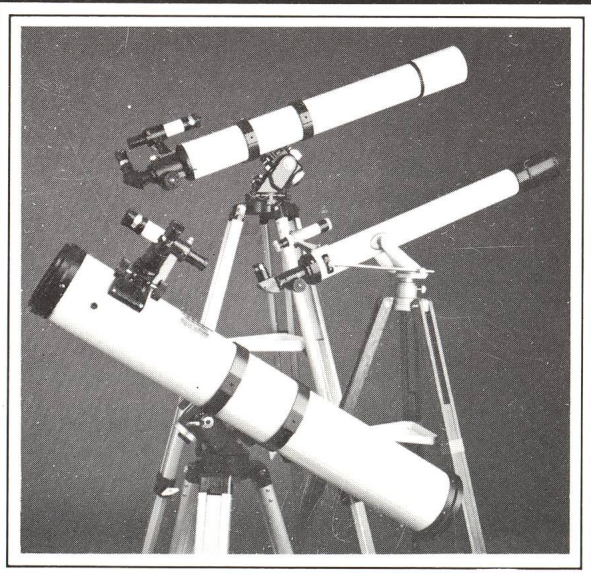

VIXEN

- Teleskope in Refraktor- und Newtonbauweise von 60 - 150 mm Oeffnung
- VIXEN SUPER POLARIS Montierung mit SKYCOMPUTER

CHRISTENER AG CH-3014 Bern/Schweiz
Wylerfeldstr. 7, Tel. 031 / 42 85 85