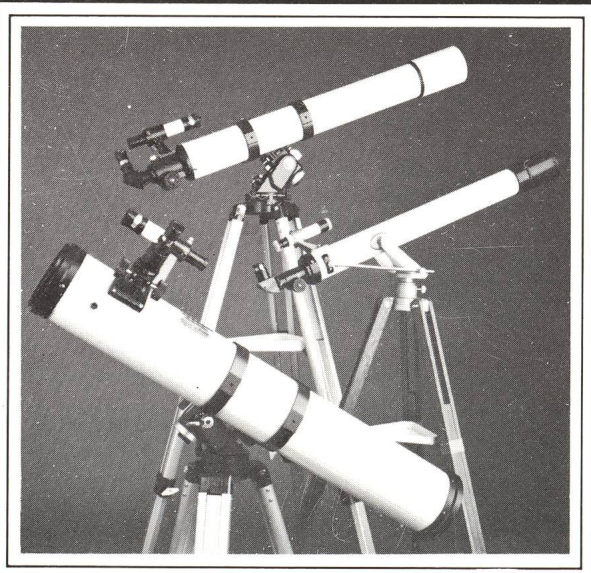

Das modernste 8" = 203 mm Schmidt-Cassegrain-Teleskop zum Sonderpreis: Kompletter Tubus mit Spezialoptik: beidseitig mehrfach vergütete Korrekionsplatte, mehrfach mit Aluminium bedampfter Hauptspiegel mit Quarzschutzschicht. Gabelmontierung mit quarzgesteuerter Elektronik, eingebautem Frequenzwandler und hochpräzisiertem LX-Schneckenradantrieb. Handsteuergerät für beide Achsen (Motor für Deklination muß bei Bedarf nachgekauft werden). Netzkabel (7,8 m) und Batteriekabel (7,8 m). Teilkreise, manuelle Korrektur an beiden Achsen. Okularhalterung 1 1/4" = 31,8 Ø. Zenitprisma mit Spezialvergütung, orthoskopisches Okular f = 7 mm (286x) und Erfle Okular f = 20 mm (100x), Sucherfernrohr 8 x 50 mit beleuchtetem Fadenkreuzokular, aufsattelbare Kamerahalterung. Polhöhenwiege in Deluxe-

Astronomische Zubehöre

- Okulare
- Sucherfernrohre
- Montierungen und Stative
- Globen

VIXEN

- Teleskope in Refraktor- und Newtonbauweise von 60 - 150 mm Oeffnung
- VIXEN SUPER POLARIS Montierung mit SKYCOMPUTER