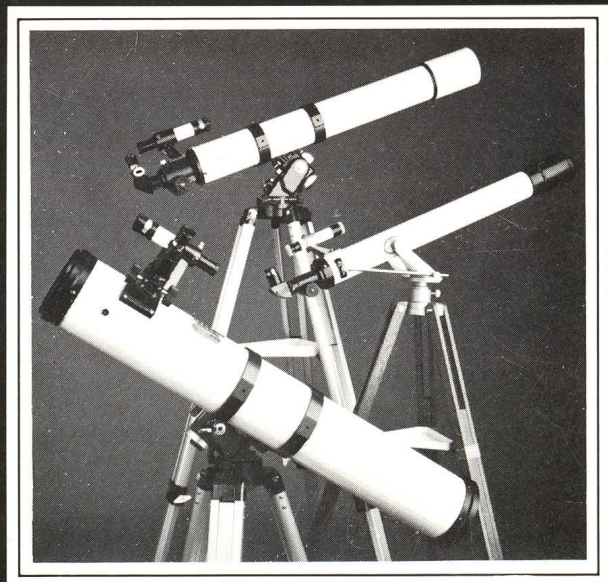

Astronomische Zubehöre

- Okulare
- Sucherfernrohre
- Montierungen und Stative
- Globen

VIXEN

- Teleskope in Refraktor- und Newtonbauweise von 60 - 150 mm Oeffnung
- VIXEN SUPER POLARIS Montierung mit SKYCOMPUTER