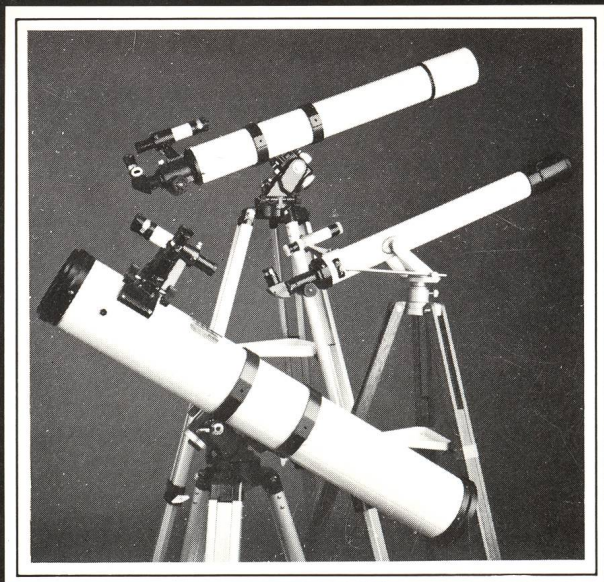

Astronomische Zubehöre

- Okulare
- Sucherfernrohre
- Montierungen und Stative
- Globen

VIXEN

- Teleskope in Refraktor- und Newtonbauweise von 60 - 150 mm Oeffnung
- VIXEN SUPER POLARIS Montierung mit SKYCOMPUTER